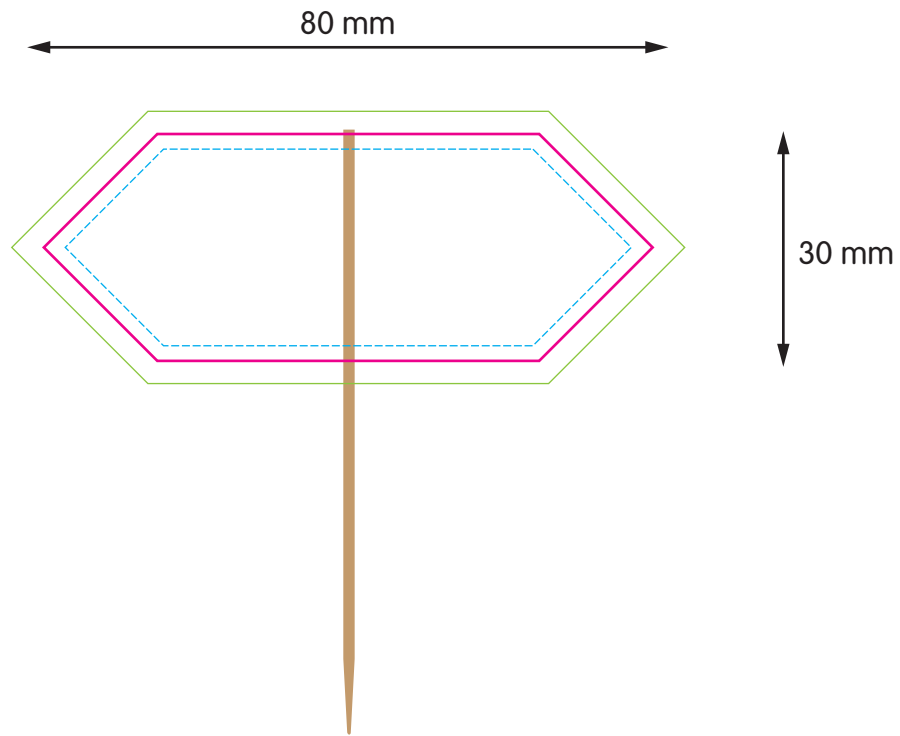

- Sicherheitsabstand: 2 mm
- Fähnchengröße: 80 x 30 mm
- Druckdaten: 86 x 36 mm

- Margin to cut line: 2 mm
- Party picks size: 80 x 30 mm
- Printing file: 86 x 36 mm

PARTYPRIKKERS / PORTIONSFÄHNCHEN / PARTY PICKS

- Marge tot snijrand: 2 mm
- Netto formaat: 80 x 30 mm
- Drukbestand: 86 x 36 mm

- Sicherheitsabstand: 2 mm
- Fähnchengröße: 80 x 30 mm
- Druckdaten: 86 x 36 mm

- Margin to cut line: 2 mm
- Party picks size: 80 x 30 mm
- Printing file: 86 x 36 mm

PARTYPRIKKERS / PORTIONSFÄHNCHEN / PARTY PICKS

- Marge tot snijrand: 2 mm
- Netto formaat: 80 x 30 mm
- Drukbestand: 86 x 36 mm

- Sicherheitsabstand: 2 mm
- Fähnchengröße: 80 x 30 mm
- Druckdaten: 86 x 36 mm

- Marge tot snijrand: 2 mm
- Netto formaat: 67 x 30 mm
- Drukbestand: 79 x 38 mm

- Sicherheitsabstand: 2 mm
- Fähnchengröße: 67 x 30 mm
- Druckdaten: 79 x 38 mm

- Margin to cut line: 2 mm
- Party picks size: 67 x 30 mm
- Printing file: 79 x 38 mm