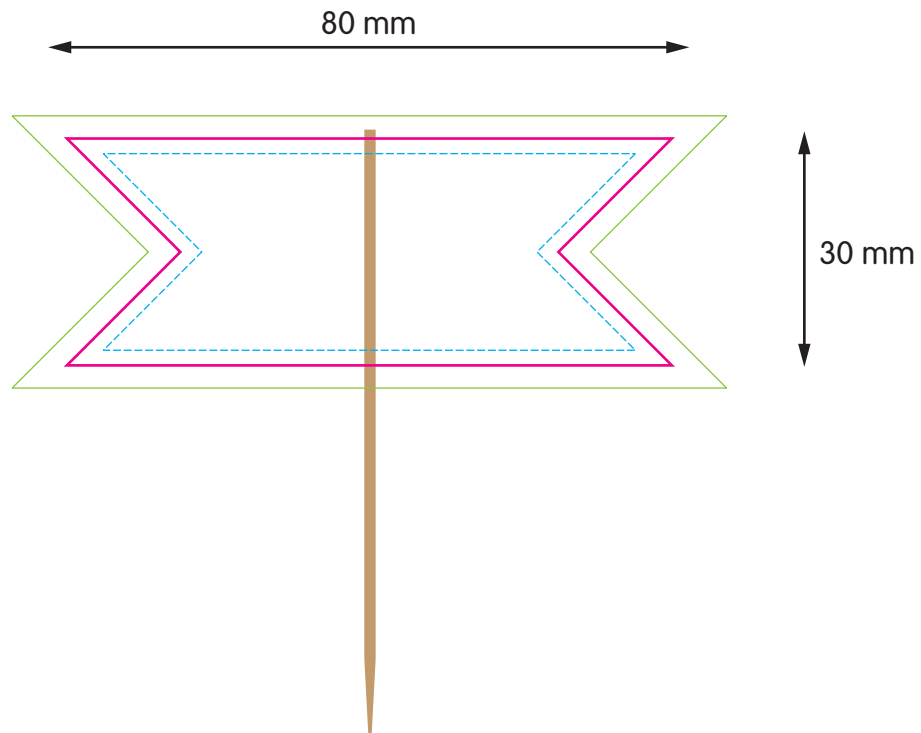

PARTYPRIKKERS / PORTIONSFÄHNCHEN / PARTY PICKS

- Marge tot snijrand: 2 mm
- Netto formaat: 80 x 30 mm
- Drukbestand: 86 x 36 mm

- Sicherheitsabstand: 2 mm
- Fähnchengröße: 80 x 30 mm
- Druckdaten: 86 x 36 mm

- Margin to cut line: 2 mm
- Party picks size: 80 x 30 mm
- Printing file: 86 x 36 mm

PARTYPRIKKERS / PORTIONSFÄHNCHEN / PARTY PICKS

- Marge tot snijrand: 2 mm
- Netto formaat: 80 x 30 mm
- Drukbestand: 86 x 36 mm

- Sicherheitsabstand: 2 mm
- Fähnchengröße: 80 x 30 mm
- Druckdaten: 86 x 36 mm

- Margin to cut line: 2 mm
- Party picks size: 80 x 30 mm
- Printing file: 86 x 36 mm

PARTYPRIKKERS / PORTIONSFÄHNCHEN / PARTY PICKS

- Marge tot snijrand: 2 mm
- Netto formaat: 80 x 30 mm
- Drukbestand: 86 x 36 mm

- Sicherheitsabstand: 2 mm
- Fähnchengröße: 80 x 30 mm
- Druckdaten: 86 x 36 mm

- Margin to cut line: 2 mm
- Party picks size: 80 x 30 mm
- Printing file: 86 x 36 mm