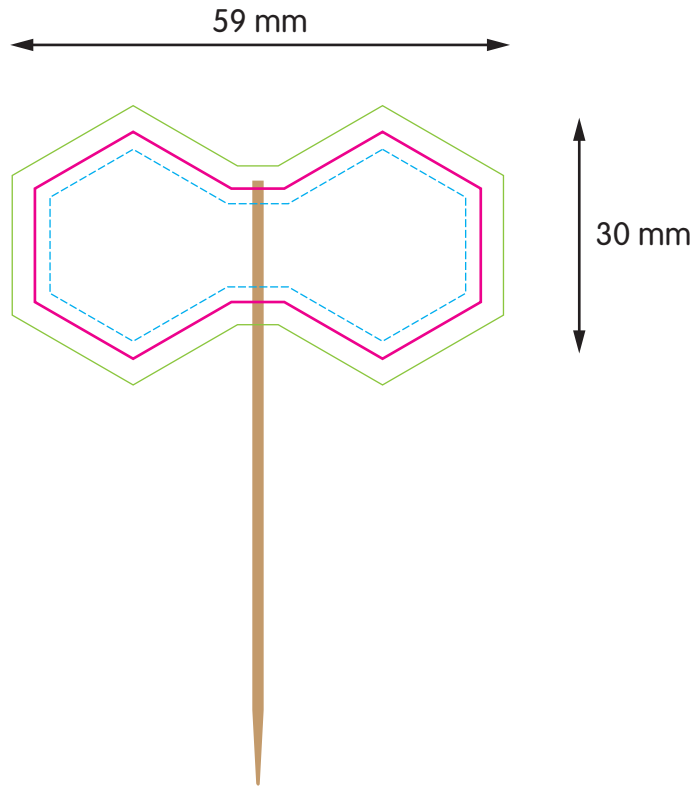

PARTYPRIKKERS / PORTIONSFÄHNCHEN / PARTY PICKS

- Marge tot snijrand: 2 mm
- Netto formaat: 51 x 30 mm
- Drukbestand: 57 x 36 mm

- Sicherheitsabstand: 2 mm
- Fähnchengröße: 51 x 30 mm
- Druckdaten: 57 x 36 mm

- Margin to cut line: 2 mm
- Party picks size: 51 x 30 mm
- Printing file: 57 x 36 mm

PARTYPRIKKERS / PORTIONSFÄHNCHEN / PARTY PICKS

- Marge tot snijrand: 2 mm
- Netto formaat: 51 x 28 mm
- Drukbestand: 57 x 34 mm

- Sicherheitsabstand: 2 mm
- Fähnchengröße: 51 x 28 mm
- Druckdaten: 57 x 34 mm

- Margin to cut line: 2 mm
- Party picks size: 51 x 28 mm
- Printing file: 57 x 34 mm

PARTYPRIKKERS / PORTIONSFÄHNCHEN / PARTY PICKS

----- Marge tot snijrand: 2 mm
----- Netto formaat: 59 x 30 mm
----- Drukbestand: 65 x 37 mm

----- Sicherheitsabstand: 2 mm
----- Fähnchengröße: 59 x 30 mm
----- Druckdaten: 65 x 37 mm

----- Margin to cut line: 2 mm
----- Party picks size: 59 x 30 mm
----- Printing file: 65 x 37 mm