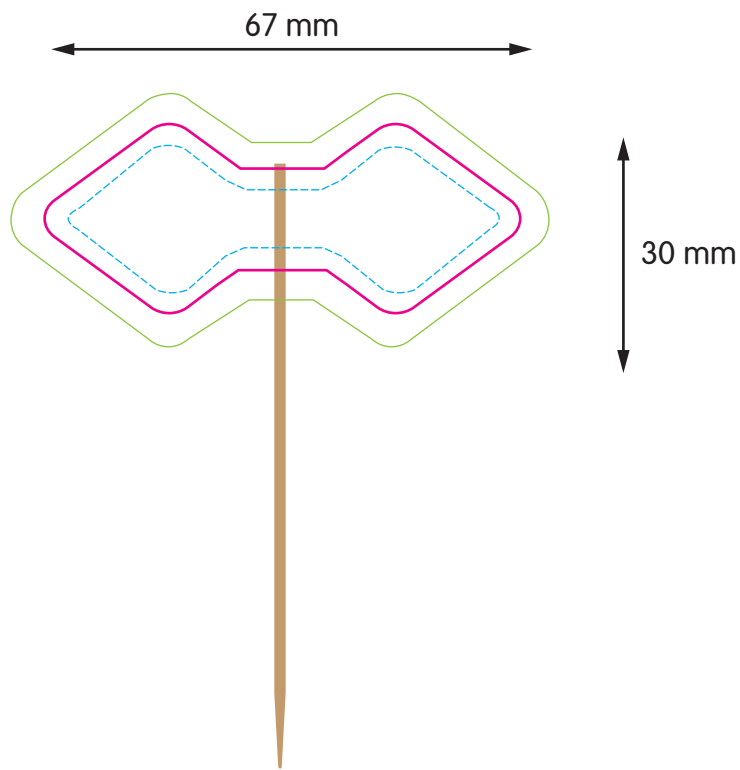

- Marge tot snijrand: 2 mm
- Netto formaat: 67 x 30 mm
- Drukbestand: 73 x 36 mm

- Sicherheitsabstand: 2 mm
- Fähnchengröße: 67 x 30 mm
- Druckdaten: 73 x 36 mm

- Margin to cut line: 2 mm
- Party picks size: 67 x 30 mm
- Printing file: 73 x 36 mm

PARTYPRIKKERS / PORTIONSFÄHNCHEN / PARTY PICKS

----- Marge tot snijrand: 2 mm
----- Netto formaat: 67 x 30 mm
----- Drukbestand: 73 x 36 mm

----- Sicherheitsabstand: 2 mm
----- Fähnchengröße: 67 x 30 mm
----- Druckdaten: 73 x 36 mm

----- Margin to cut line: 2 mm
----- Party picks size: 67 x 30 mm
----- Printing file: 73 x 36 mm

PARTYPRIKKERS / PORTIONSFÄHNCHEN / PARTY PICKS

- Marge tot snijrand: 2 mm
- Netto formaat: 67 x 30 mm
- Drukbestand: 79 x 38 mm

- Sicherheitsabstand: 2 mm
- Fähnchengröße: 67 x 30 mm
- Druckdaten: 79 x 38 mm

- Margin to cut line: 2 mm
- Party picks size: 67 x 30 mm
- Printing file: 79 x 38 mm