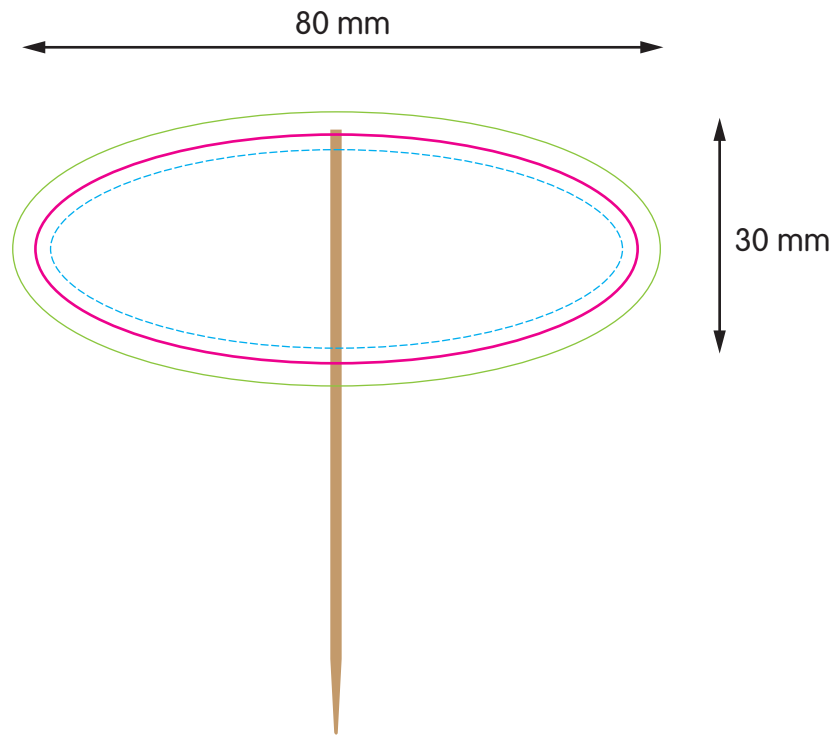

- Sicherheitsabstand: 2 mm
- Fähnchengröße: 51 x 28 mm
- Druckdaten: 57 x 34 mm

- Margin to cut line: 2 mm
- Party picks size: 51 x 28 mm
- Printing file: 57 x 34 mm

PARTYPRIKKERS / PORTIONSFÄHNCHEN / PARTY PICKS

----- Marge tot snijrand: 2 mm
----- Netto formaat: 59 x 30 mm
----- Drukbestand: 65 x 37 mm

----- Sicherheitsabstand: 2 mm
----- Fähnchengröße: 59 x 30 mm
----- Druckdaten: 65 x 37 mm

----- Margin to cut line: 2 mm
----- Party picks size: 59 x 30 mm
----- Printing file: 65 x 37 mm

PARTYPRIKKERS / PORTIONSFÄHNCHEN / PARTY PICKS

- Marge tot snijrand: 2 mm
- Netto formaat: 75 x 25 mm
- Drukbestand: 81 x 31 mm

- Sicherheitsabstand: 2 mm
- Fähnchengröße: 75 x 25 mm
- Druckdaten: 81 x 31 mm

- Margin to cut line: 2 mm
- Party picks size: 75 x 25 mm
- Printing file: 81 x 31 mm

PARTYPRIKKERS / PORTIONSFÄHNCHEN / PARTY PICKS

- Marge tot snijrand: 2 mm
- Netto formaat: 80 x 30 mm
- Drukbestand: 86 x 36 mm