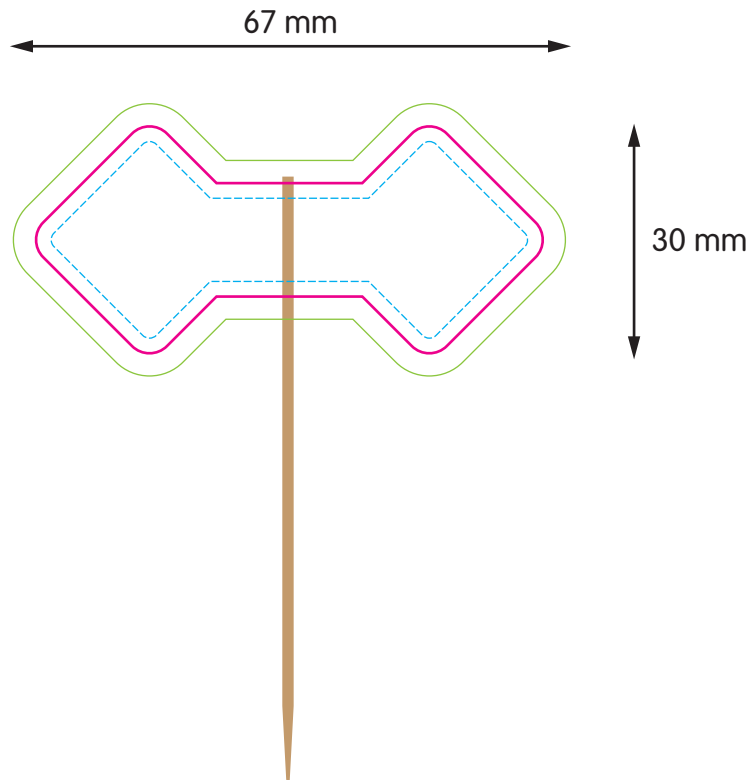

- Sicherheitsabstand: 2 mm
- Fähnchengröße: 75 x 30 mm
- Druckdaten: 81 x 37 mm

- Margin to cut line: 2 mm
- Party picks size: 75 x 30 mm
- Printing file: 81 x 37 mm

PARTYPRIKKERS / PORTIONSFÄHNCHEN / PARTY PICKS

- Marge tot snijrand: 2 mm
- Netto formaat: 67 x 30 mm
- Drukbestand: 73 x 36 mm

- Sicherheitsabstand: 2 mm
- Fähnchengröße: 67 x 30 mm
- Druckdaten: 73 x 36 mm

- Margin to cut line: 2 mm
- Party picks size: 67 x 30 mm
- Printing file: 73 x 36 mm

PARTYPRIKKERS / PORTIONSFÄHNCHEN / PARTY PICKS

----- Marge tot snijrand: 2 mm
----- Netto formaat: 67 x 30 mm
----- Drukbestand: 73 x 36 mm

----- Sicherheitsabstand: 2 mm
----- Fähnchengröße: 67 x 30 mm
----- Druckdaten: 73 x 36 mm

----- Margin to cut line: 2 mm
----- Party picks size: 67 x 30 mm
----- Printing file: 73 x 36 mm

PARTYPRIKKERS / PORTIONSFÄHNCHEN / PARTY PICKS

- Marge tot snijrand: 2 mm
- Netto formaat: 67 x 30 mm
- Drukbestand: 79 x 38 mm