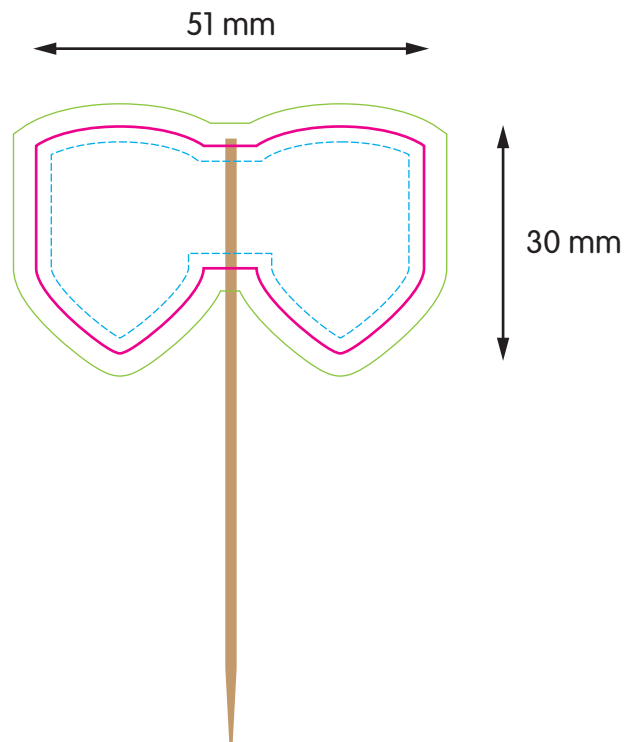

PARTYPRIKKERS / PORTIONSFÄHNCHEN / PARTY PICKS

- Marge tot snijrand: 2 mm
- Netto formaat: 51 x 30 mm
- Drukbestand: 57 x 36 mm

- Sicherheitsabstand: 2 mm
- Fähnchengröße: 51 x 30 mm
- Druckdaten: 57 x 36 mm

- Margin to cut line: 2 mm
- Party picks size: 51 x 30 mm
- Printing file: 57 x 36 mm

PARTYPRIKKERS / PORTIONSFÄHNCHEN / PARTY PICKS

- Marge tot snijrand: 2 mm
- Netto formaat: 51 x 28 mm
- Drukbestand: 57 x 34 mm

- Sicherheitsabstand: 2 mm
- Fähnchengröße: 51 x 28 mm
- Druckdaten: 57 x 34 mm

- Margin to cut line: 2 mm
- Party picks size: 51 x 28 mm
- Printing file: 57 x 34 mm

PARTYPRIKKERS / PORTIONSFÄHNCHEN / PARTY PICKS

----- Marge tot snijrand: 2 mm
----- Netto formaat: 59 x 30 mm
----- Drukbestand: 65 x 37 mm

----- Sicherheitsabstand: 2 mm
----- Fähnchengröße: 59 x 30 mm
----- Druckdaten: 65 x 37 mm

----- Margin to cut line: 2 mm
----- Party picks size: 59 x 30 mm
----- Printing file: 65 x 37 mm