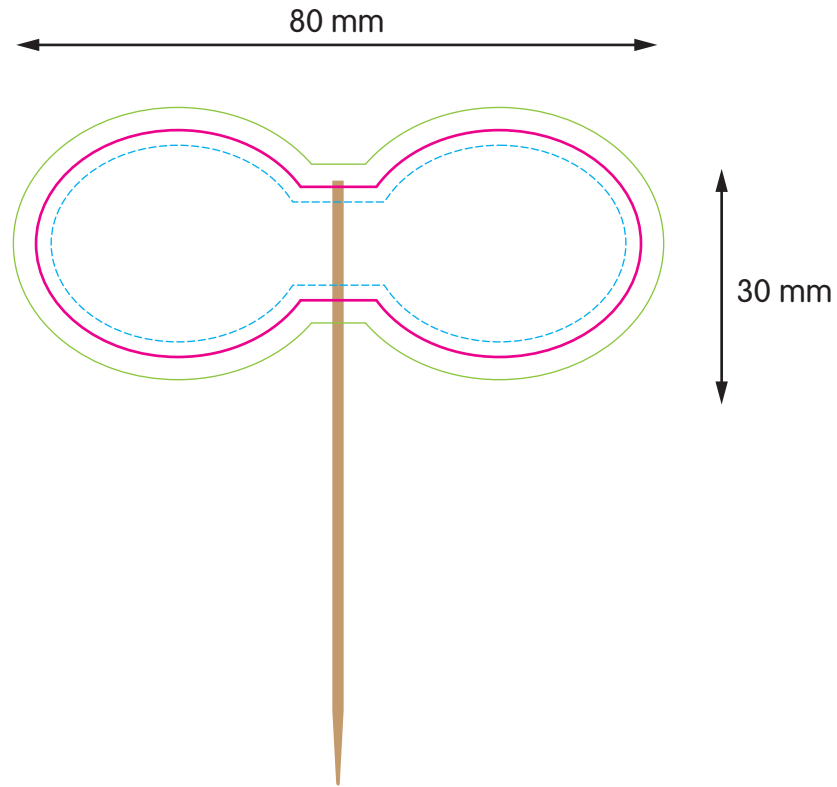

- Sicherheitsabstand: 2 mm
- Fähnchengröße: 80 x 30 mm
- Druckdaten: 86 x 36 mm

- Margin to cut line: 2 mm
- Party picks size: 80 x 30 mm
- Printing file: 86 x 36 mm

PARTYPRIKKERS / PORTIONSFÄHNCHEN / PARTY PICKS

----- Marge tot snijrand: 2 mm
----- Netto formaat: 80 x 30 mm
----- Drukbestand: 86 x 36 mm

----- Sicherheitsabstand: 2 mm
----- Fähnchengröße: 80 x 30 mm
----- Druckdaten: 86 x 36 mm

----- Margin to cut line: 2 mm
----- Party picks size: 80 x 30 mm
----- Printing file: 86 x 36 mm

PARTYPRIKKERS / PORTIONSFÄHNCHEN / PARTY PICKS

- Marge tot snijrand: 2 mm
- Netto formaat: 80 x 30 mm
- Drukbestand: 86 x 36 mm

- Sicherheitsabstand: 2 mm
- Fähnchengröße: 80 x 30 mm
- Druckdaten: 86 x 36 mm

- Margin to cut line: 2 mm
- Party picks size: 80 x 30 mm
- Printing file: 86 x 36 mm

PARTYPRIKKERS / PORTIONSFÄHNCHEN / PARTY PICKS

- Marge tot snijrand: 2 mm
- Netto formaat: 80 x 30 mm
- Drukbestand: 86 x 36 mm