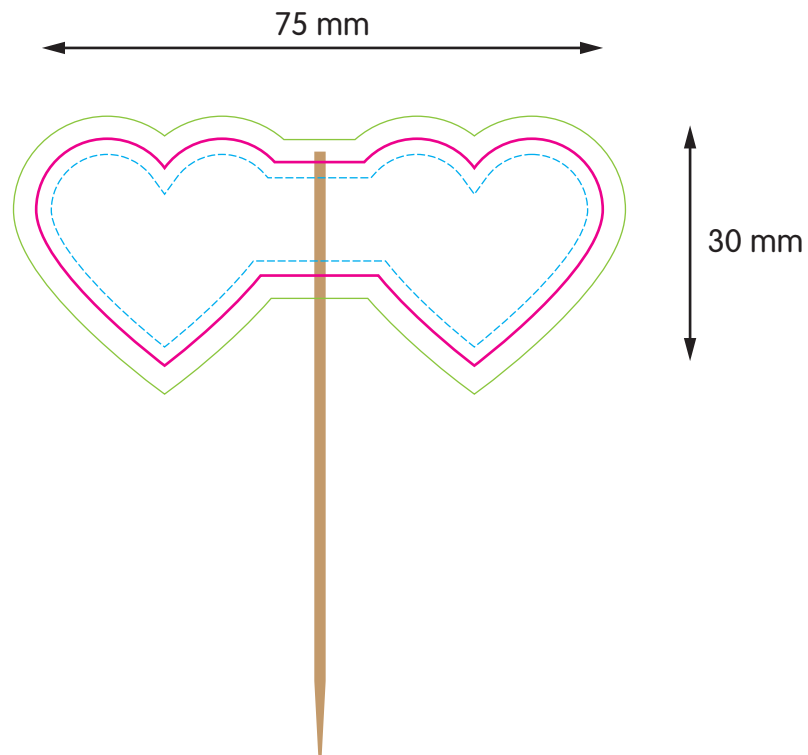

- Marge tot snijrand: 2 mm
- Netto formaat: 67 x 30 mm
- Drukbestand: 79 x 38 mm

- Sicherheitsabstand: 2 mm
- Fähnchengröße: 67 x 30 mm
- Druckdaten: 79 x 38 mm

- Margin to cut line: 2 mm
- Party picks size: 67 x 30 mm
- Printing file: 79 x 38 mm

PARTYPRIKKERS / PORTIONSFÄHNCHEN / PARTY PICKS

- Marge tot snijrand: 2 mm
- Netto formaat: 67 x 30 mm
- Drukbestand: 73 x 36 mm

- Sicherheitsabstand: 2 mm
- Fähnchengröße: 67 x 30 mm
- Druckdaten: 73 x 36 mm

- Margin to cut line: 2 mm
- Party picks size: 67 x 30 mm
- Printing file: 73 x 36 mm

PARTYPRIKKERS / PORTIONSFÄHNCHEN / PARTY PICKS

- Marge tot snijrand: 2 mm
- Netto formaat: 75 x 30 mm
- Drukbestand: 81 x 37 mm

- Sicherheitsabstand: 2 mm
- Fähnchengröße: 75 x 30 mm
- Druckdaten: 81 x 37 mm

- Margin to cut line: 2 mm
- Party picks size: 75 x 30 mm
- Printing file: 81 x 37 mm

PARTYPRIKKERS / PORTIONSFÄHNCHEN / PARTY PICKS