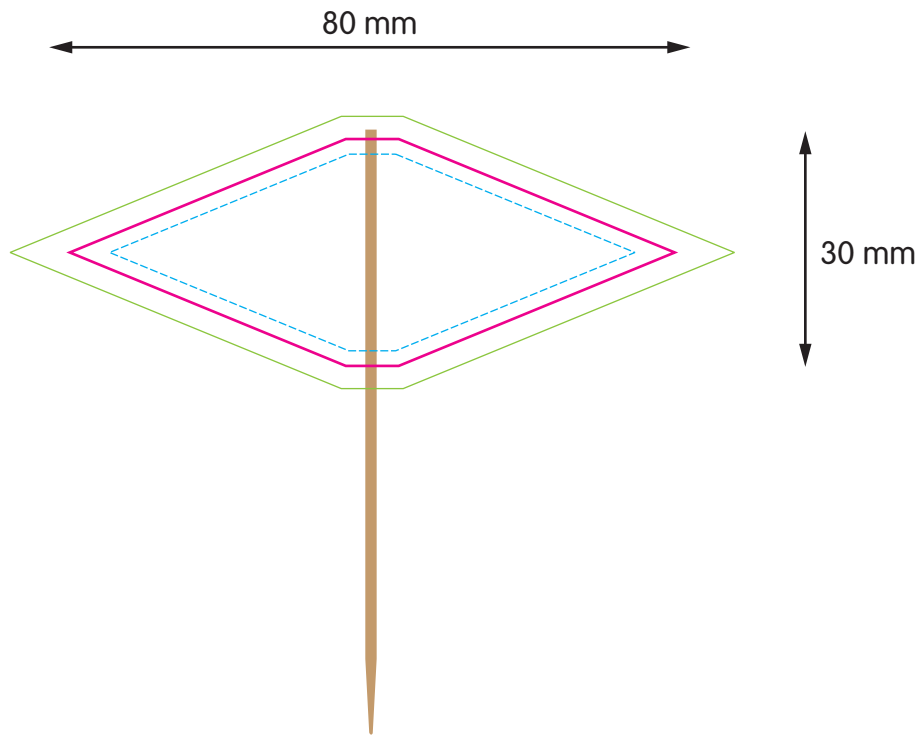

----- Marge tot snijrand: 2 mm
----- Netto formaat: 80 x 30 mm
----- Drukbestand: 86 x 36 mm

----- Sicherheitsabstand: 2 mm
----- Fähnchengröße: 80 x 30 mm
----- Druckdaten: 86 x 36 mm

----- Margin to cut line: 2 mm
----- Party picks size: 80 x 30 mm
----- Printing file: 86 x 36 mm

PARTYPRIKKERS / PORTIONSFÄHNCHEN / PARTY PICKS

- Marge tot snijrand: 2 mm
- Netto formaat: 80 x 30 mm
- Drukbestand: 86 x 36 mm

- Sicherheitsabstand: 2 mm
- Fähnchengröße: 80 x 30 mm
- Druckdaten: 86 x 36 mm

- Margin to cut line: 2 mm
- Party picks size: 80 x 30 mm
- Printing file: 86 x 36 mm

PARTYPRIKKERS / PORTIONSFÄHNCHEN / PARTY PICKS

- Marge tot snijrand: 2 mm
- Netto formaat: 80 x 30 mm
- Drukbestand: 86 x 36 mm

- Marge tot snijrand: 2 mm
- Netto formaat: 80 x 30 mm
- Drukbestand: 86 x 36 mm

- Sicherheitsabstand: 2 mm
- Fähnchengröße: 80 x 30 mm
- Druckdaten: 86 x 36 mm

- Margin to cut line: 2 mm
- Party picks size: 80 x 30 mm
- Printing file: 86 x 36 mm