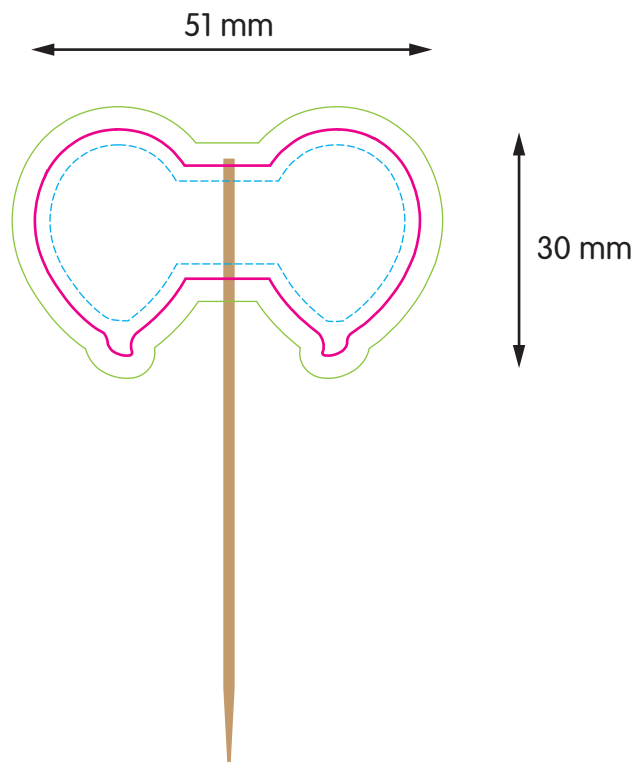

- Marge tot snijrand: 2 mm
- Netto formaat: 80 x 30 mm
- Drukbestand: 86 x 36 mm

- Sicherheitsabstand: 2 mm
- Fähnchengröße: 80 x 30 mm
- Druckdaten: 86 x 36 mm

- Margin to cut line: 2 mm
- Party picks size: 80 x 30 mm
- Printing file: 86 x 36 mm

PARTYPRIKKERS / PORTIONSFÄHNCHEN / PARTY PICKS

- Marge tot snijrand: 2 mm
- Netto formaat: 80 x 30 mm
- Drukbestand: 86 x 36 mm

- Sicherheitsabstand: 2 mm
- Fähnchengröße: 80 x 30 mm
- Druckdaten: 86 x 36 mm

- Margin to cut line: 2 mm
- Party picks size: 80 x 30 mm
- Printing file: 86 x 36 mm

PARTYPRIKKERS / PORTIONSFÄHNCHEN / PARTY PICKS

- Marge tot snijrand: 2 mm
- Netto formaat: 51 x 30 mm
- Drukbestand: 57 x 36 mm

- Sicherheitsabstand: 2 mm
- Fähnchengröße: 51 x 30 mm
- Druckdaten: 57 x 36 mm

- Margin to cut line: 2 mm
- Party picks size: 51 x 30 mm
- Printing file: 57 x 36 mm

PARTYPRIKKERS / PORTIONSFÄHNCHEN / PARTY PICKS