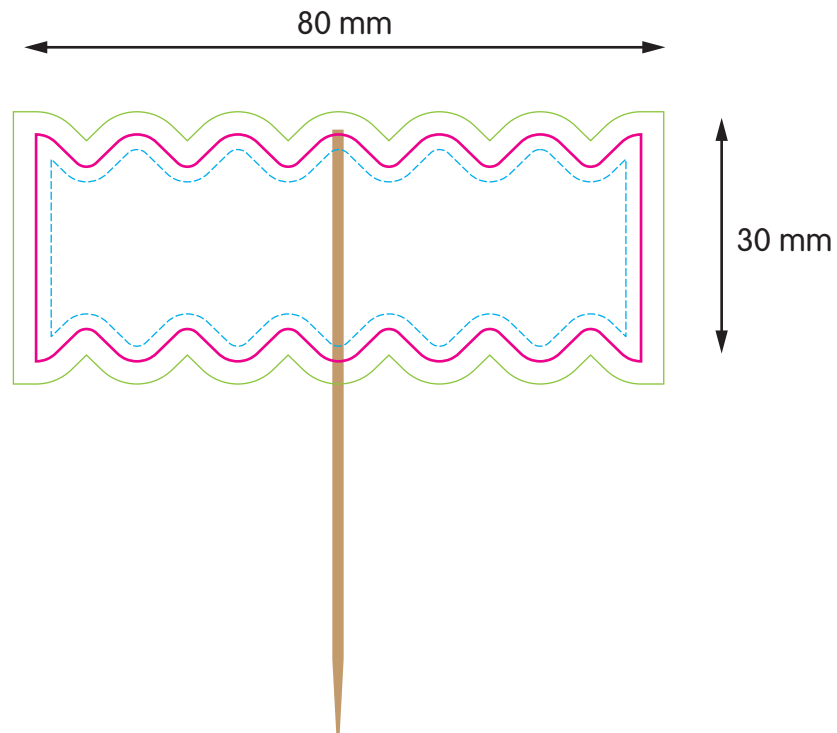

PARTYPRIKKERS / PORTIONSFÄHNCHEN / PARTY PICKS

- Marge tot snijrand: 2 mm
- Netto formaat: 75 x 25 mm
- Drukbestand: 81 x 31 mm

- Sicherheitsabstand: 2 mm
- Fähnchengröße: 75 x 25 mm
- Druckdaten: 81 x 31 mm

- Margin to cut line: 2 mm
- Party picks size: 75 x 25 mm
- Printing file: 81 x 31 mm

PARTYPRIKKERS / PORTIONSFÄHNCHEN / PARTY PICKS

- Marge tot snijrand: 2 mm
- Netto formaat: 80 x 30 mm
- Drukbestand: 86 x 36 mm

- Sicherheitsabstand: 2 mm
- Fähnchengröße: 80 x 30 mm
- Druckdaten: 86 x 36 mm

- Margin to cut line: 2 mm
- Party picks size: 80 x 30 mm
- Printing file: 86 x 36 mm

PARTYPRIKKERS / PORTIONSFÄHNCHEN / PARTY PICKS

----- Marge tot snijrand: 2 mm
----- Netto formaat: 80 x 30 mm
----- Drukbestand: 86 x 36 mm

----- Sicherheitsabstand: 2 mm
----- Fähnchengröße: 80 x 30 mm
----- Druckdaten: 86 x 36 mm

----- Margin to cut line: 2 mm
----- Party picks size: 80 x 30 mm
----- Printing file: 86 x 36 mm