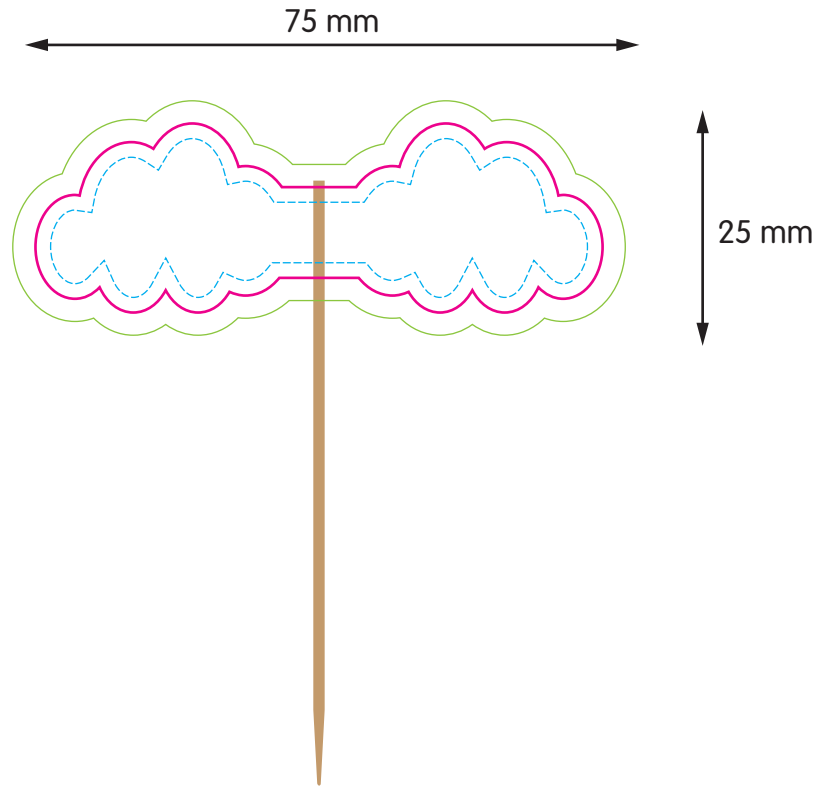

PARTYPRIKKERS / PORTIONSFÄHNCHEN / PARTY PICKS

- Marge tot snijrand: 2 mm
- Netto formaat: 51 x 30 mm
- Drukbestand: 57 x 36 mm

- Sicherheitsabstand: 2 mm
- Fähnchengröße: 51 x 30 mm
- Druckdaten: 57 x 36 mm

- Sicherheitsabstand: 2 mm
- Fähnchengröße: 51 x 28 mm
- Druckdaten: 57 x 34 mm

- Margin to cut line: 2 mm
- Party picks size: 51 x 28 mm
- Printing file: 57 x 34 mm

PARTYPRIKKERS / PORTIONSFÄHNCHEN / PARTY PICKS

----- Marge tot snijrand: 2 mm
----- Netto formaat: 59 x 30 mm
----- Drukbestand: 65 x 37 mm

----- Sicherheitsabstand: 2 mm
----- Fähnchengröße: 59 x 30 mm
----- Druckdaten: 65 x 37 mm

----- Margin to cut line: 2 mm
----- Party picks size: 59 x 30 mm
----- Printing file: 65 x 37 mm

PARTYPRIKKERS / PORTIONSFÄHNCHEN / PARTY PICKS

- Marge tot snijrand: 2 mm
- Netto formaat: 75 x 25 mm
- Drukbestand: 81 x 31 mm

- Sicherheitsabstand: 2 mm
- Fähnchengröße: 75 x 25 mm
- Druckdaten: 81 x 31 mm