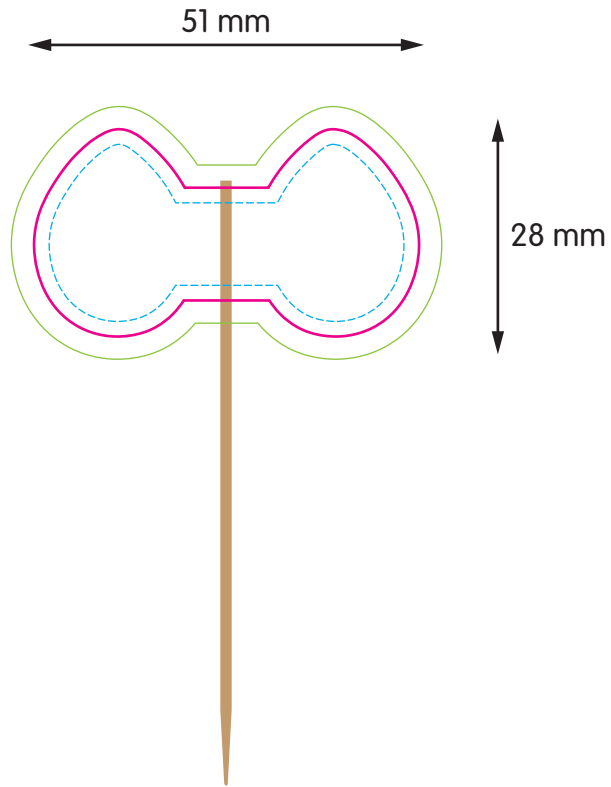

PARTYPRIKKERS / PORTIONSFÄHNCHEN / PARTY PICKS

- Marge tot snijrand: 2 mm
- Netto formaat: 51 x 30 mm
- Drukbestand: 57 x 36 mm

- Sicherheitsabstand: 2 mm
- Fähnchengröße: 51 x 30 mm
- Druckdaten: 57 x 36 mm

- Margin to cut line: 2 mm
- Party picks size: 51 x 30 mm
- Printing file: 57 x 36 mm

PARTYPRIKKERS / PORTIONSFÄHNCHEN / PARTY PICKS

- Marge tot snijrand: 2 mm
- Netto formaat: 51 x 28 mm
- Drukbestand: 57 x 34 mm

- Sicherheitsabstand: 2 mm
- Fähnchengröße: 51 x 28 mm
- Druckdaten: 57 x 34 mm

- Margin to cut line: 2 mm
- Party picks size: 51 x 28 mm
- Printing file: 57 x 34 mm

PARTYPRIKKERS / PORTIONSFÄHNCHEN / PARTY PICKS

----- Marge tot snijrand: 2 mm
----- Netto formaat: 59 x 30 mm
----- Drukbestand: 65 x 37 mm

----- Sicherheitsabstand: 2 mm
----- Fähnchengröße: 59 x 30 mm
----- Druckdaten: 65 x 37 mm

----- Margin to cut line: 2 mm
----- Party picks size: 59 x 30 mm
----- Printing file: 65 x 37 mm