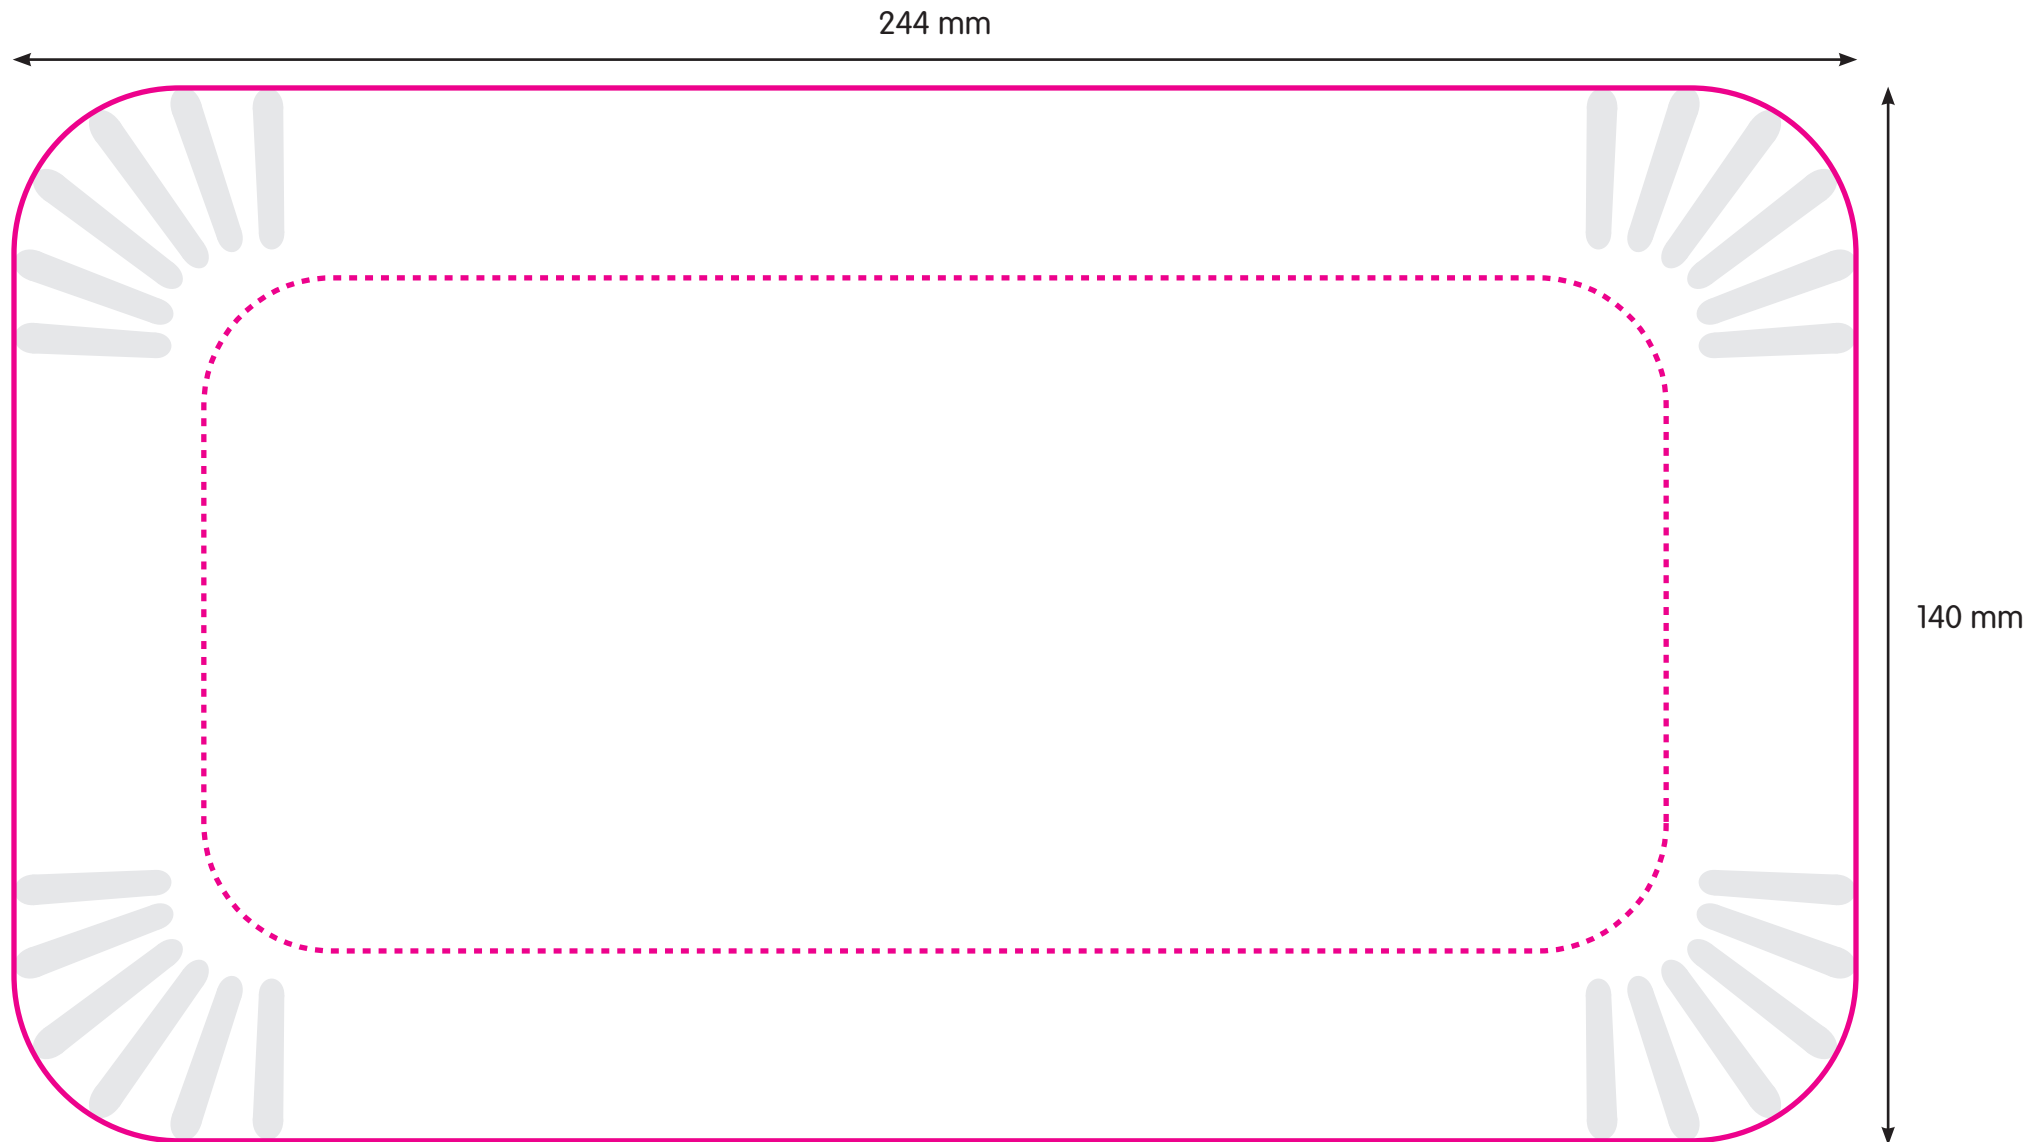

Kartonnen bordjes / Pappteller / Paper dish plates

 Bij aflopende bedrukking 3mm rondom overfill/snijmarge

 Bei randabfallendem Druck Vorlage 3 mm größer anlegen

 For bleed edge printing artwork should have 3 mm overfill