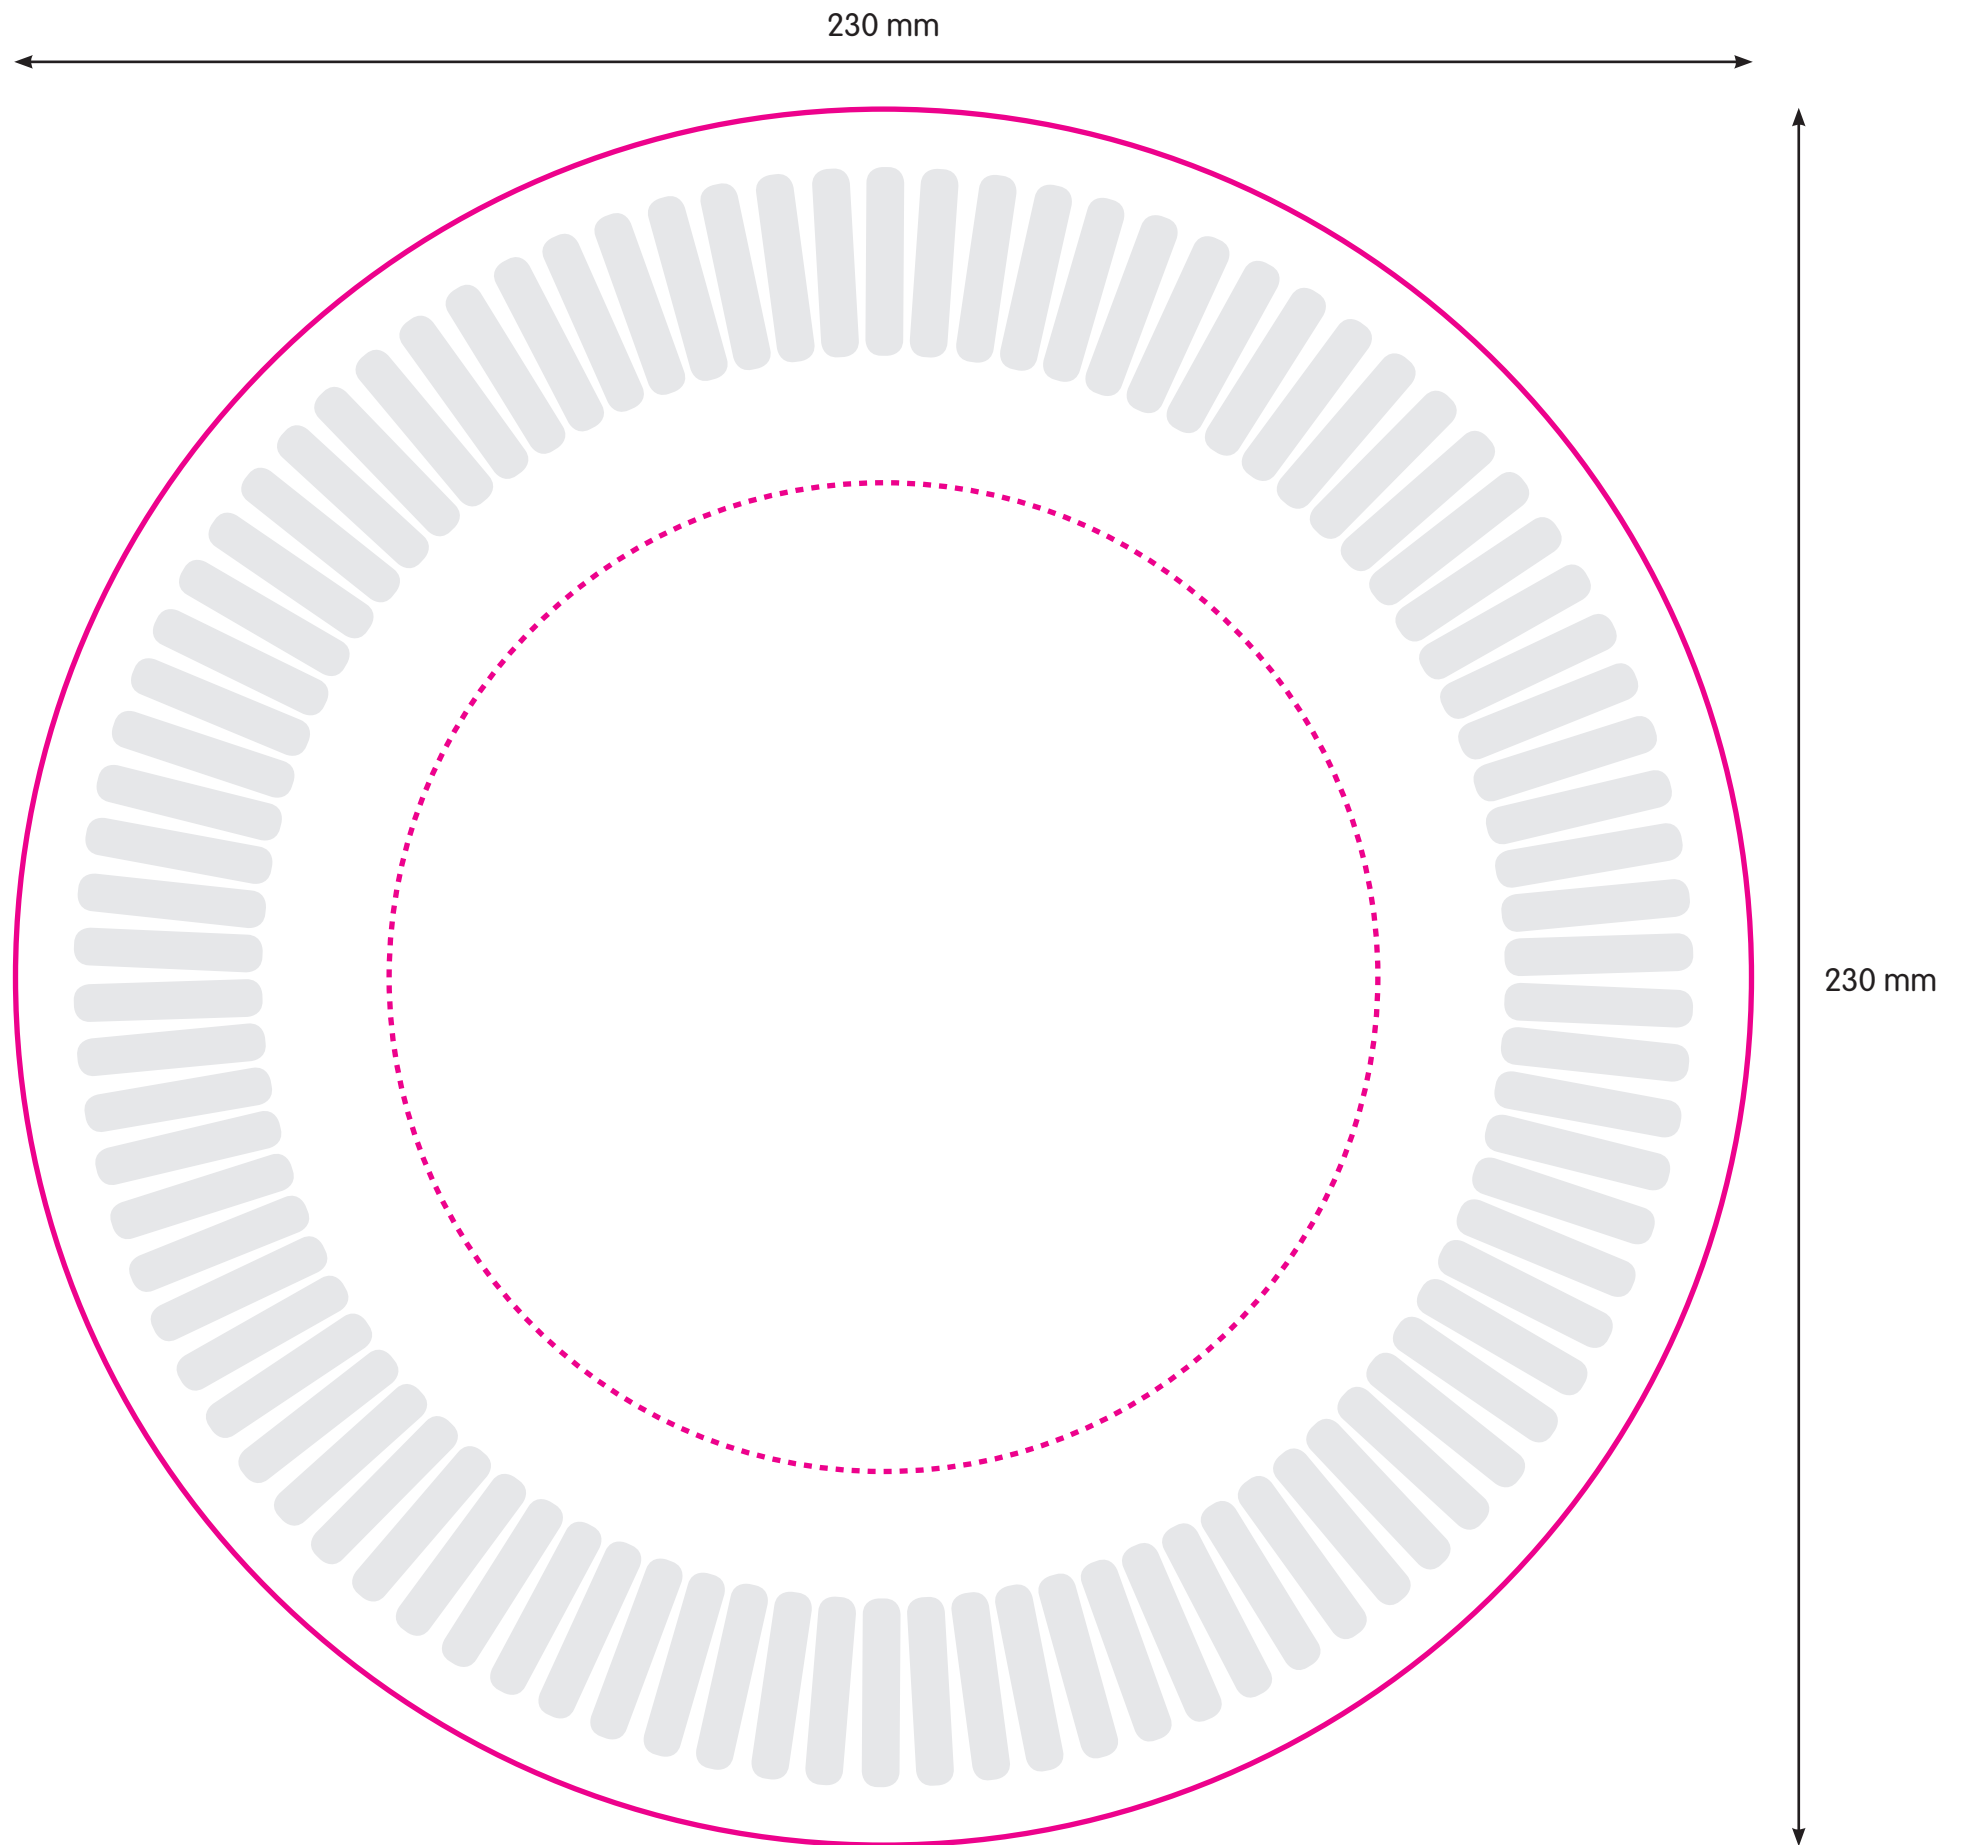

Kartonnen bordjes / Pappteller / Paper dish plates

 Bij aflopende bedrukking 3mm rondom overfill/snijmarge

 Bei randabfallendem Druck Vorlage 3 mm größer anlegen

 For bleed edge printing artwork should have 3 mm overfill