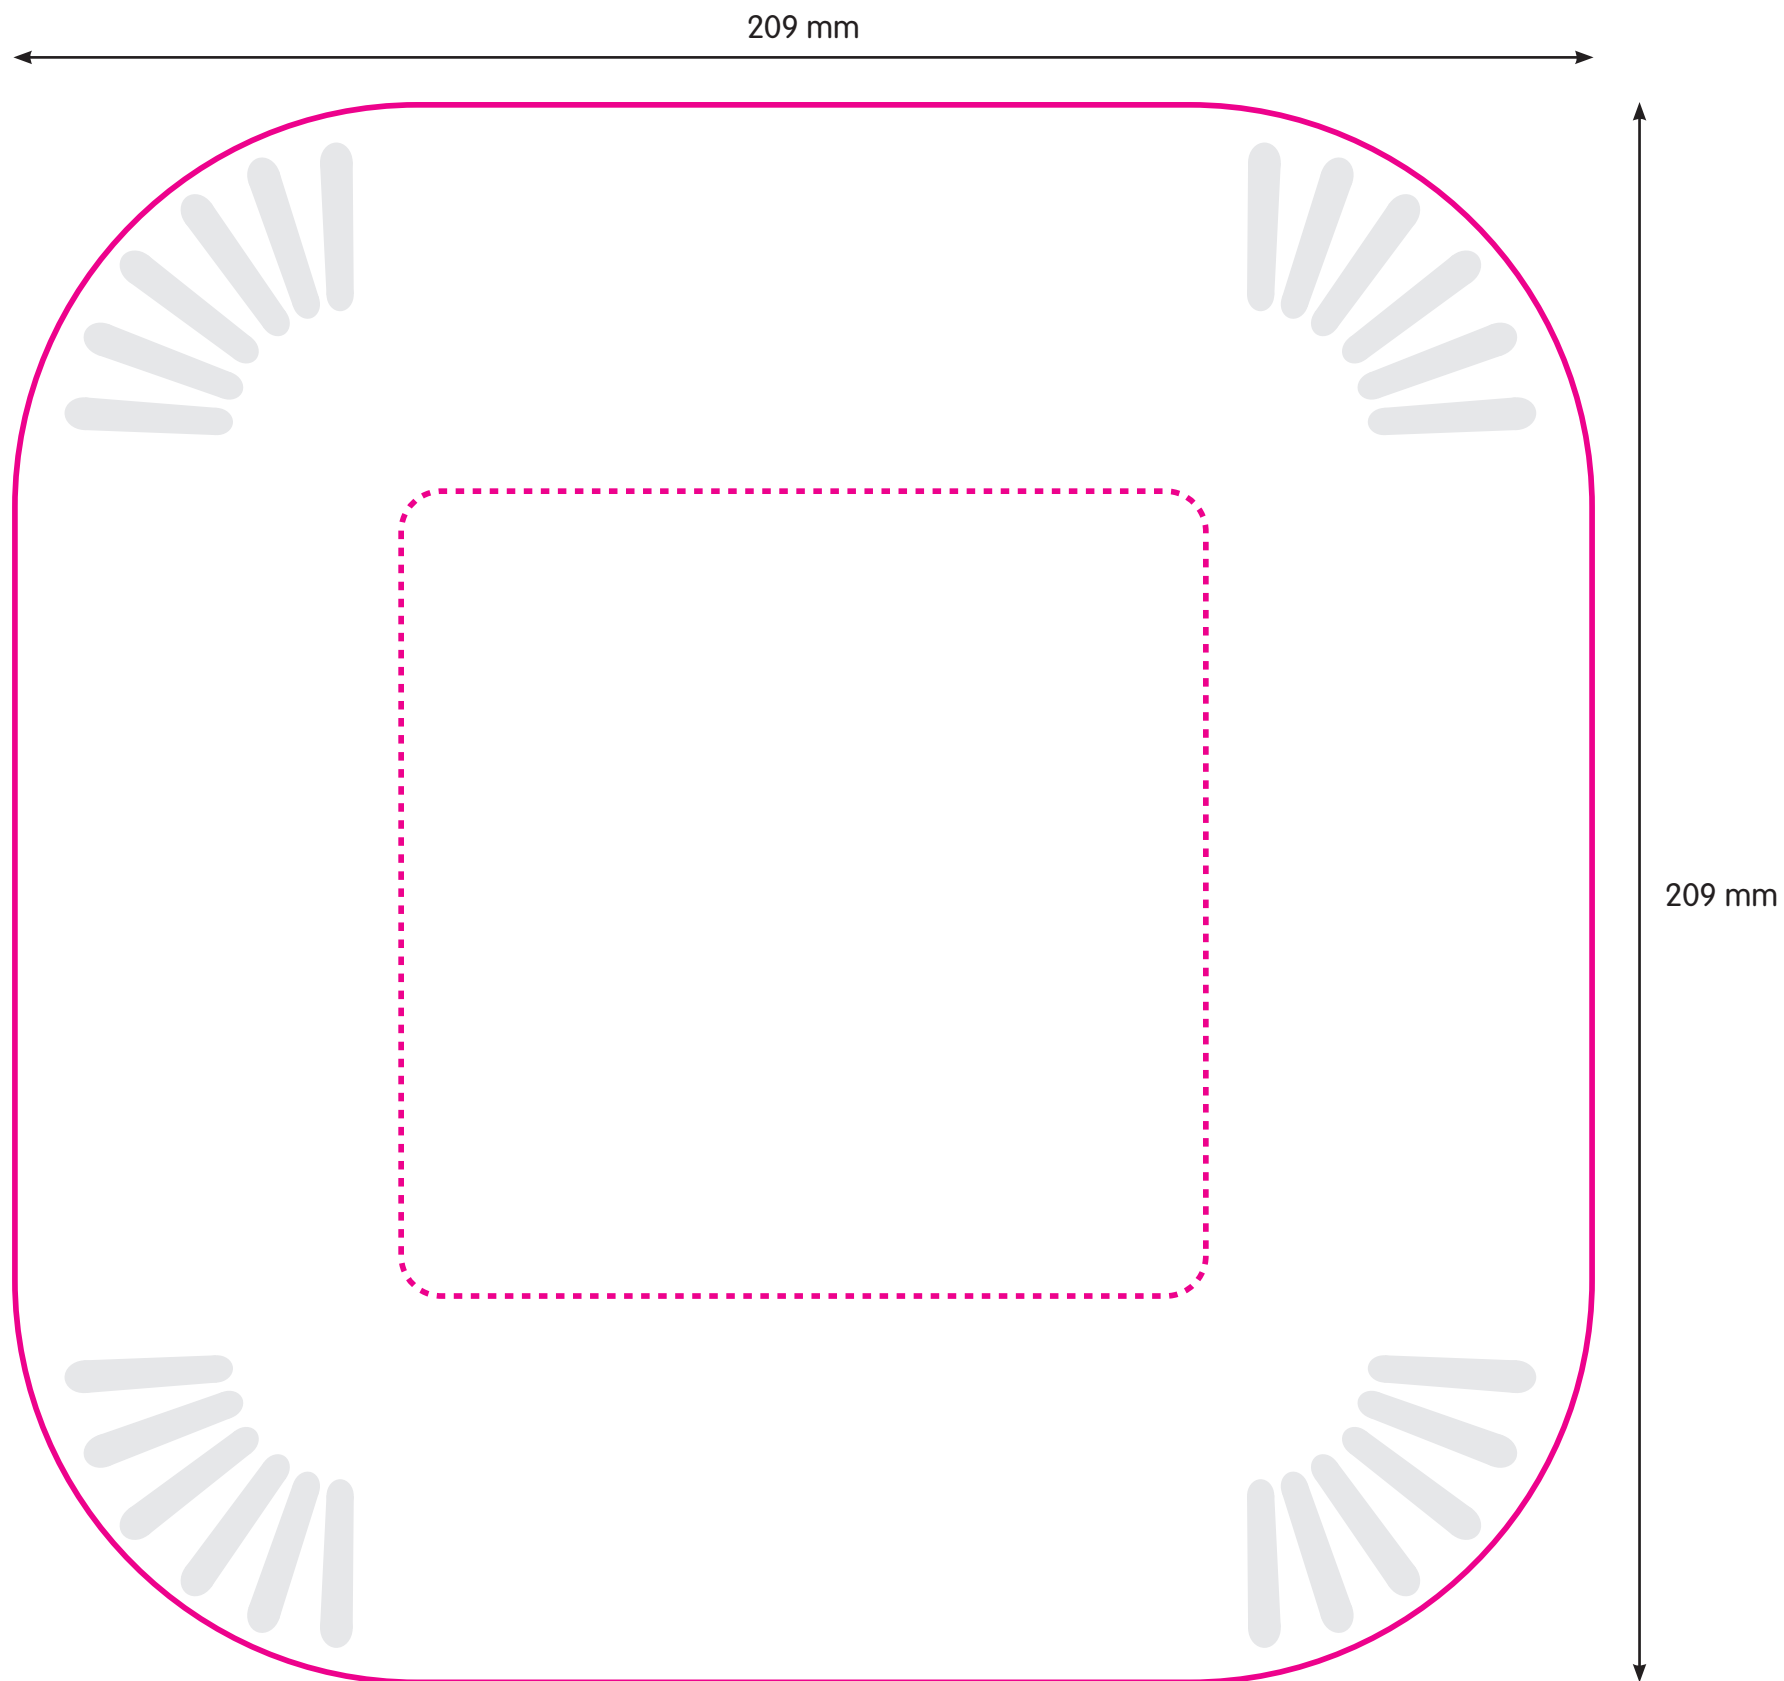

# Kartonnen bordjes / Pappteller / Paper dish plates

 Bij aflopende bedrukking 3mm rondom overfill/snijmarge

 Bei randabfallendem Druck Vorlage 3 mm größer anlegen

 For bled edge printing artwork should have 3 mm overfill