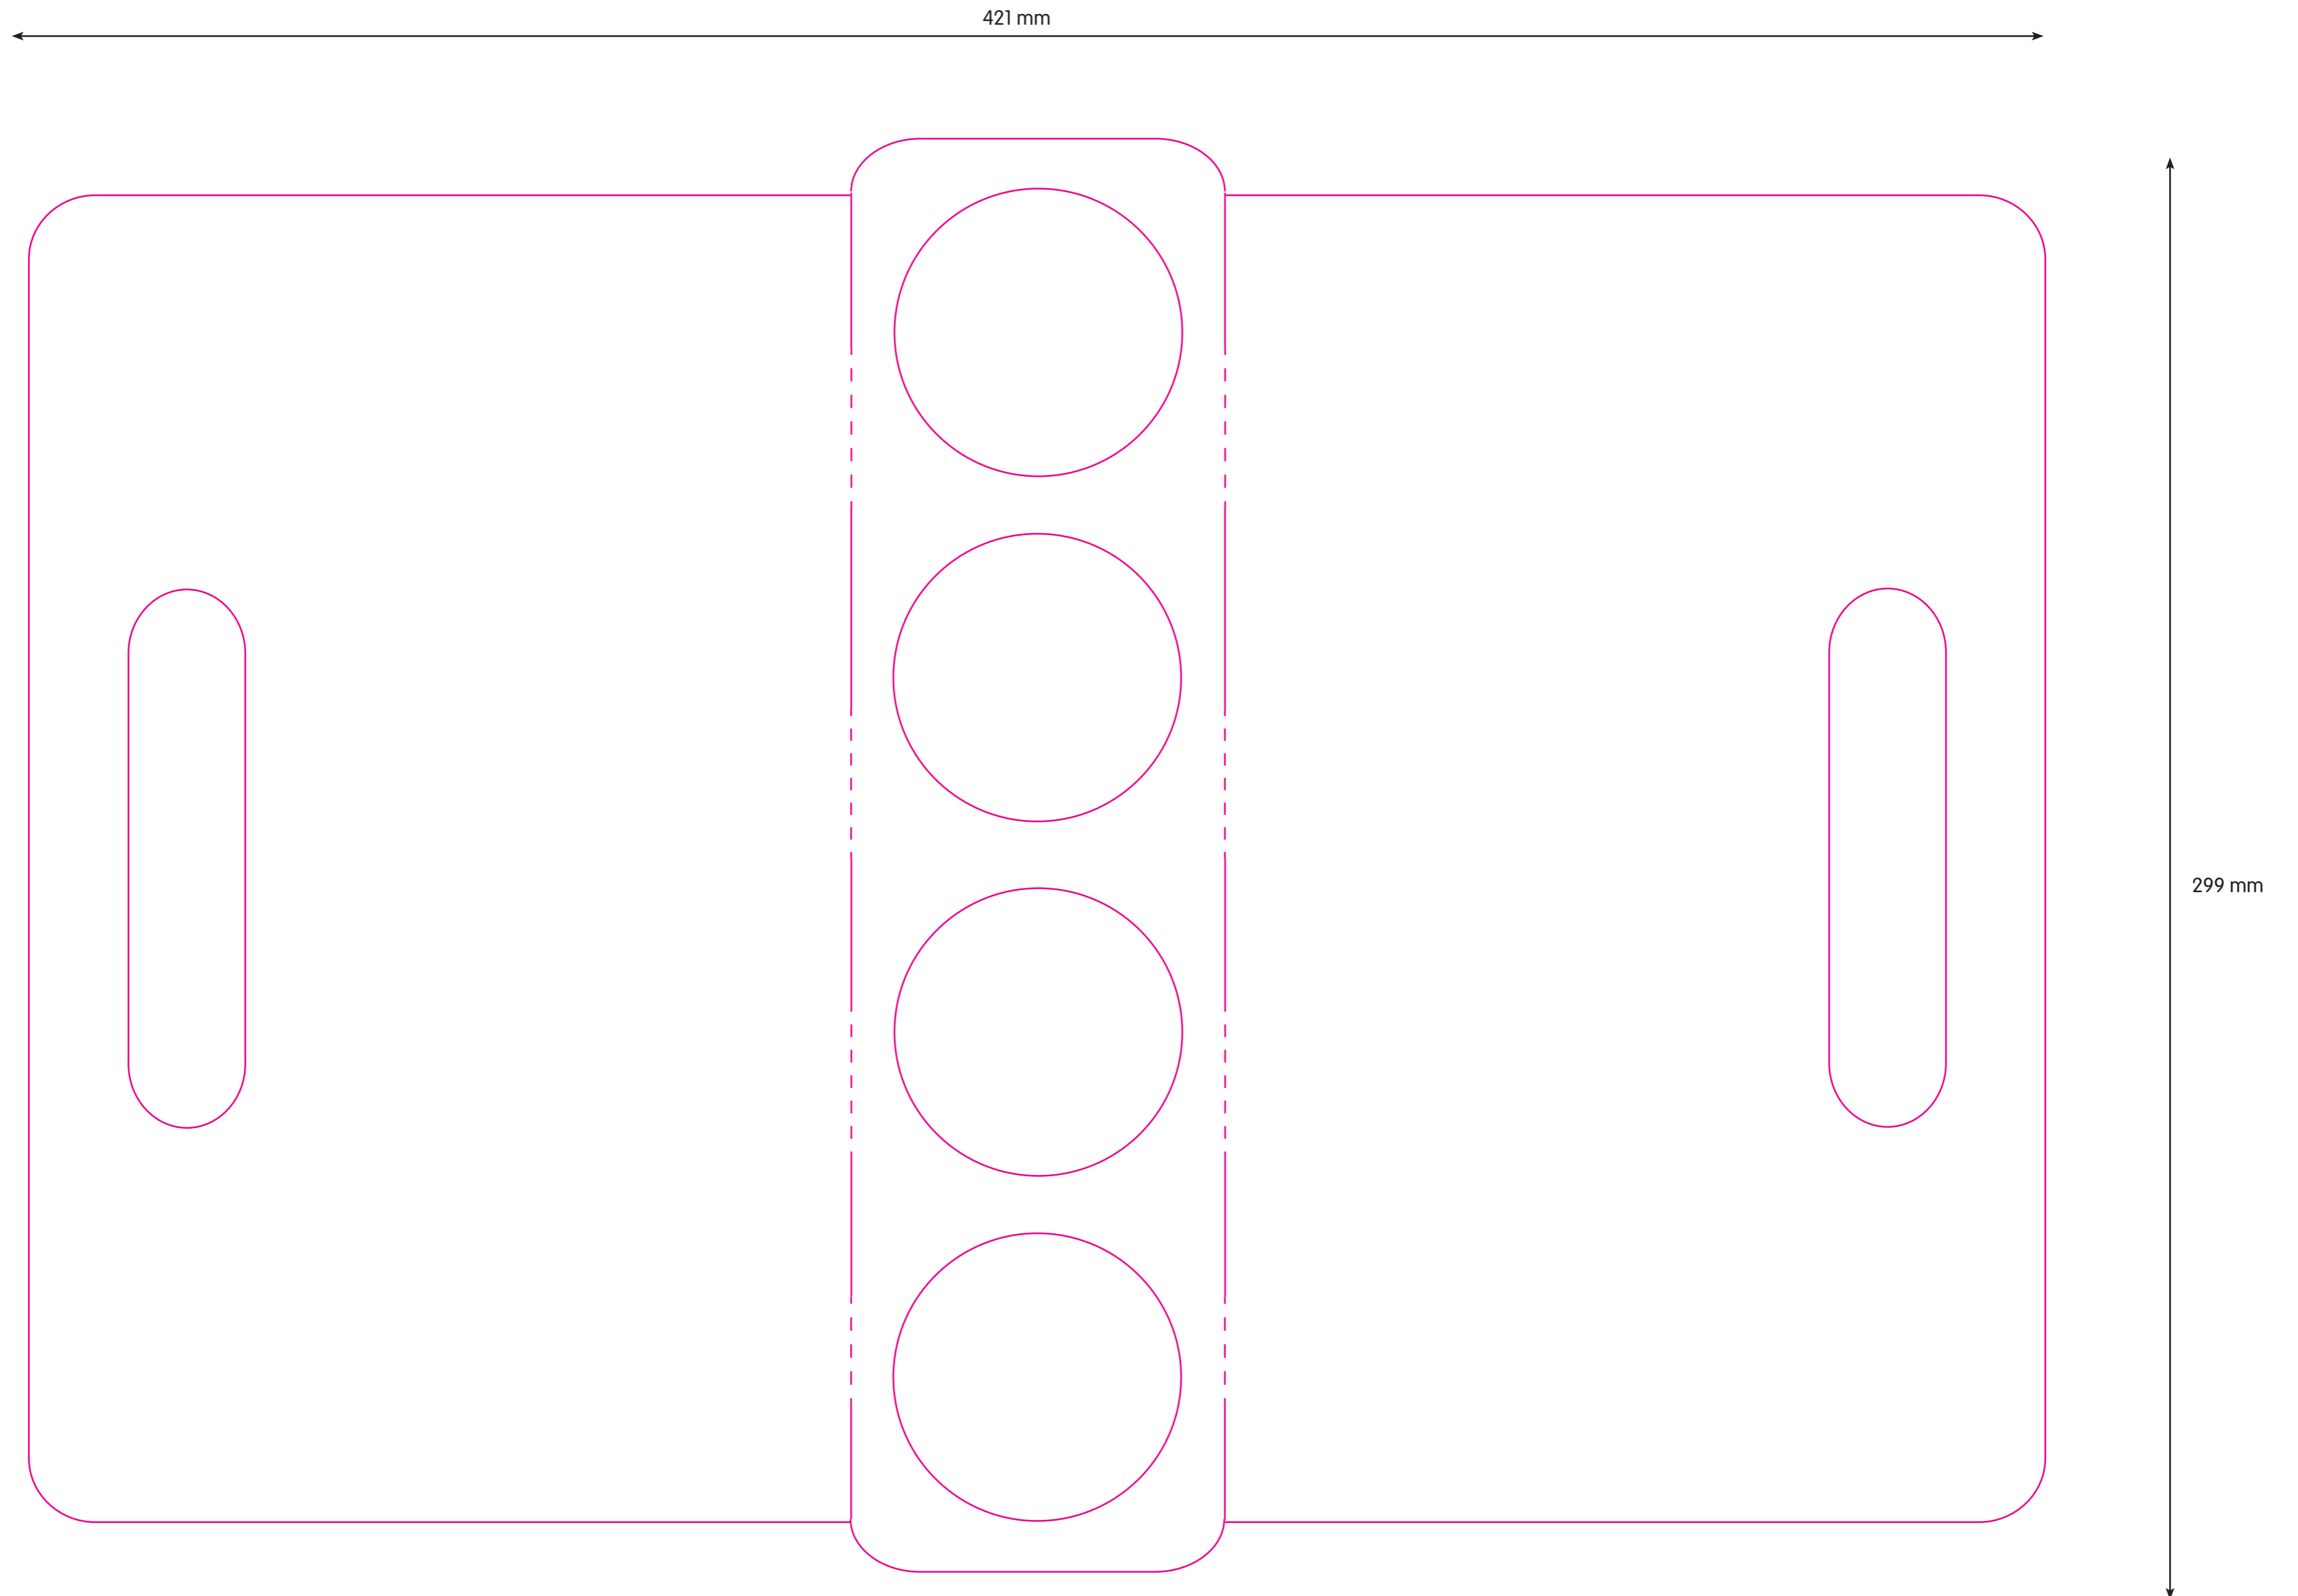

Kartonnen bekerhouders 7,5 Oz / Pappbecherhalter 7,5 Oz / Paper cup holder 7,5 Oz

-  Bij aflopende bedrukking 3mm rondom overfill/snijmarge
-  Bei randabfallendem Druck, Vorlage 3 mm größer anlegen
-  For bleed edge printing artwork should have 3 mm overfill