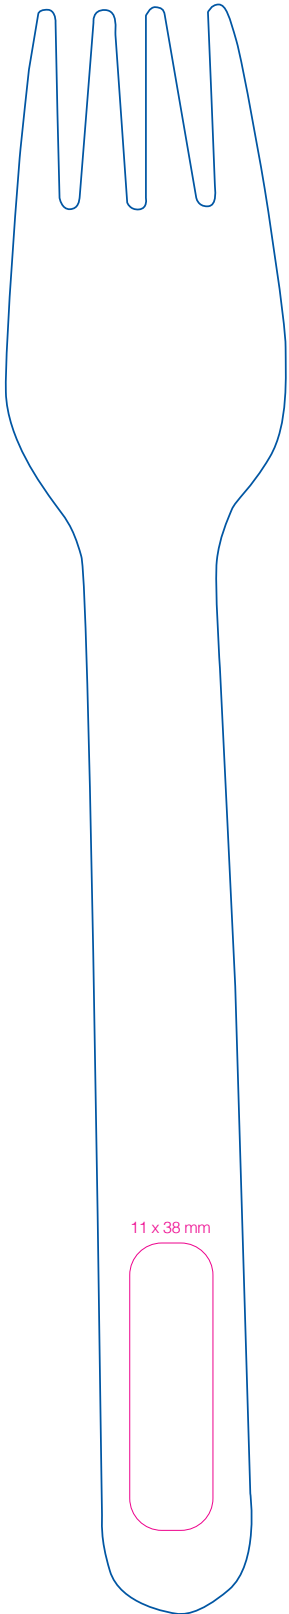

# Bestek / Besteck / Cutlery

± 160 mm