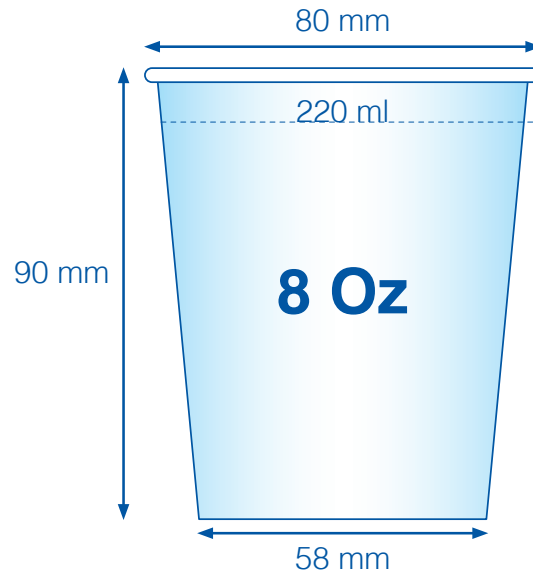

Kartonnen bekers enkelwandig / Pappbecher Einwandig / Paper cups single wall

- Maximaal formaat logo's/tekst
- Netto formaat: 207 x 89 mm
- Drukbestand: 213 x 93 mm

Plaats uw artwork in een rechte positie in bovenstaand vlak. Wij passen de kromming voor u aan in de correcte positie.

- Maximales Logo-Format / Text-Format
- Bechergroße: 207 x 89 mm
- Druckdaten: 213 x 93 mm

Platzieren Sie Ihr Design in diesem Rechteck, wobei wir die Krümmung anpassen.

- Maximum size for logos/text
- Paper cup size: 207 x 89 mm
- Printing file: 213 x 93 mm

Place your artwork in this square. We will adjust the curve to the correct size.