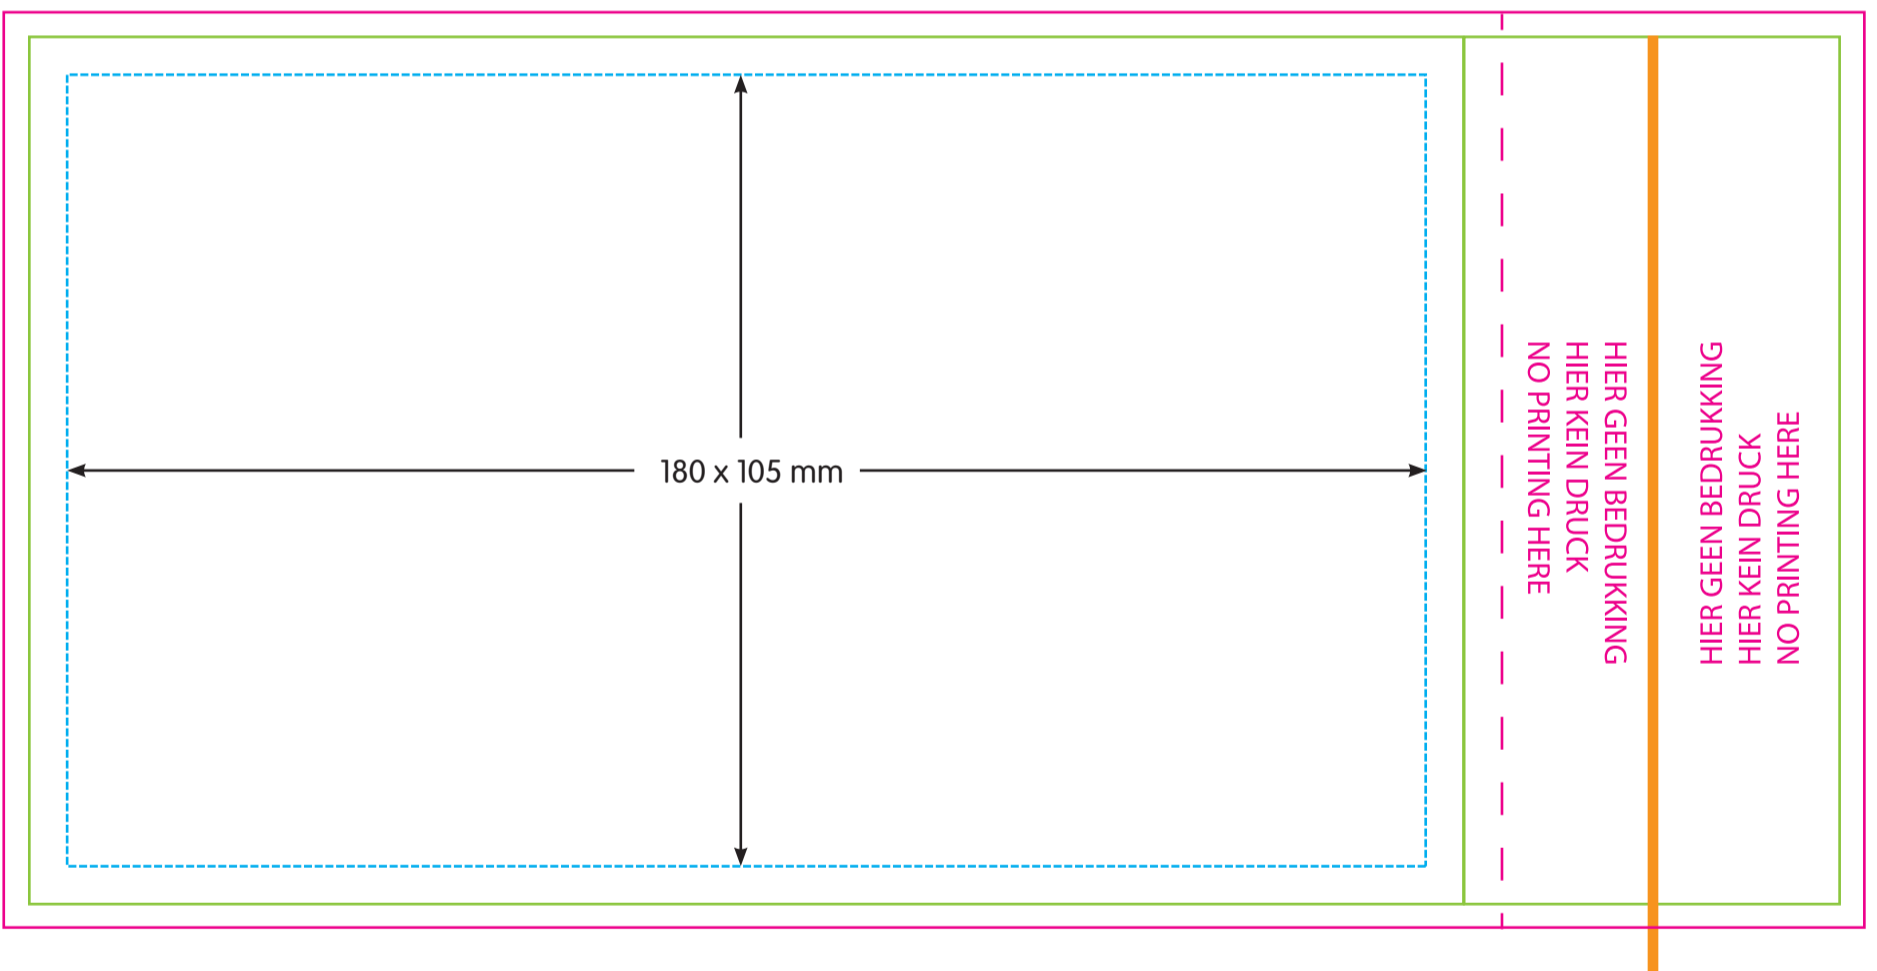

VLAGGETJES / PAPIERFÄHNCHEN / PAPER FLAGS 240 x 115 mm

Bij een aflopende bedrukking het bestand rondom 3mm groter aanleveren.

- Marge tot snijrand: 5 mm
- Netto formaat: 115 x 240 mm
- Drukbestand: 121 x 246 mm

Bei randabfallendem Druck, Vorlage 3 mm größer anlegen

- Sicherheitsabstand: 5 mm
- Fähnchengröße: 115 x 240mm
- Druckdaten: 121 x 246 mm

If bled edge printed artwork should be 3mm overfill

- Margin to cut line: 5 mm
- Flag size: 115 x 240 mm
- Printing file: 121 x 246 mm