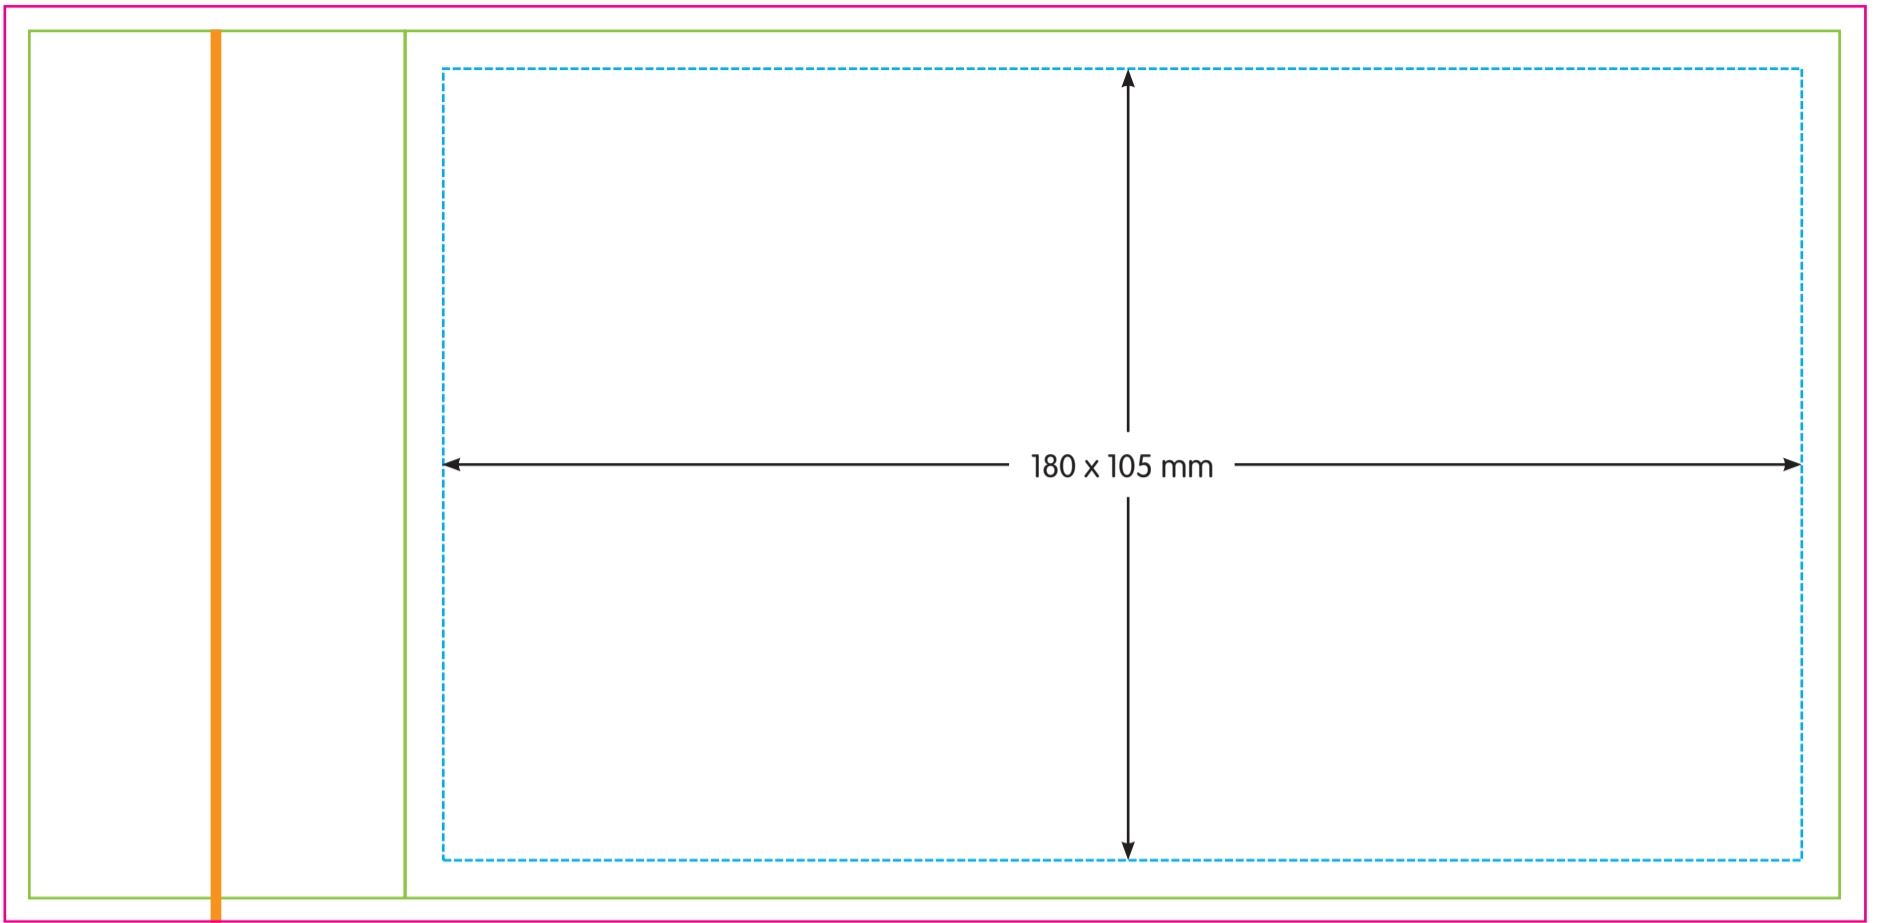

VLAGGETJES / PAPIERFÄHNCHEN / PAPER FLAGS 240 x 115 mm

Bij een aflopende bedrukking het bestand rondom 3mm groter aanleveren.

- Marge tot snijrand: 5 mm
- Netto formaat: 115 x 240 mm
- Drukbestand: 121 x 246 mm

Bei randabfallendem Druck, Vorlage 3 mm größer anlegen

- Sicherheitsabstand: 5 mm
- Fähnchengröße: 115 x 240mm
- Druckdaten: 121 x 246 mm

If bled edge printed artwork should be 3mm overfill

- Margin to cut line: 5 mm
- Flag size: 115 x 240 mm
- Printing file: 121 x 246 mm