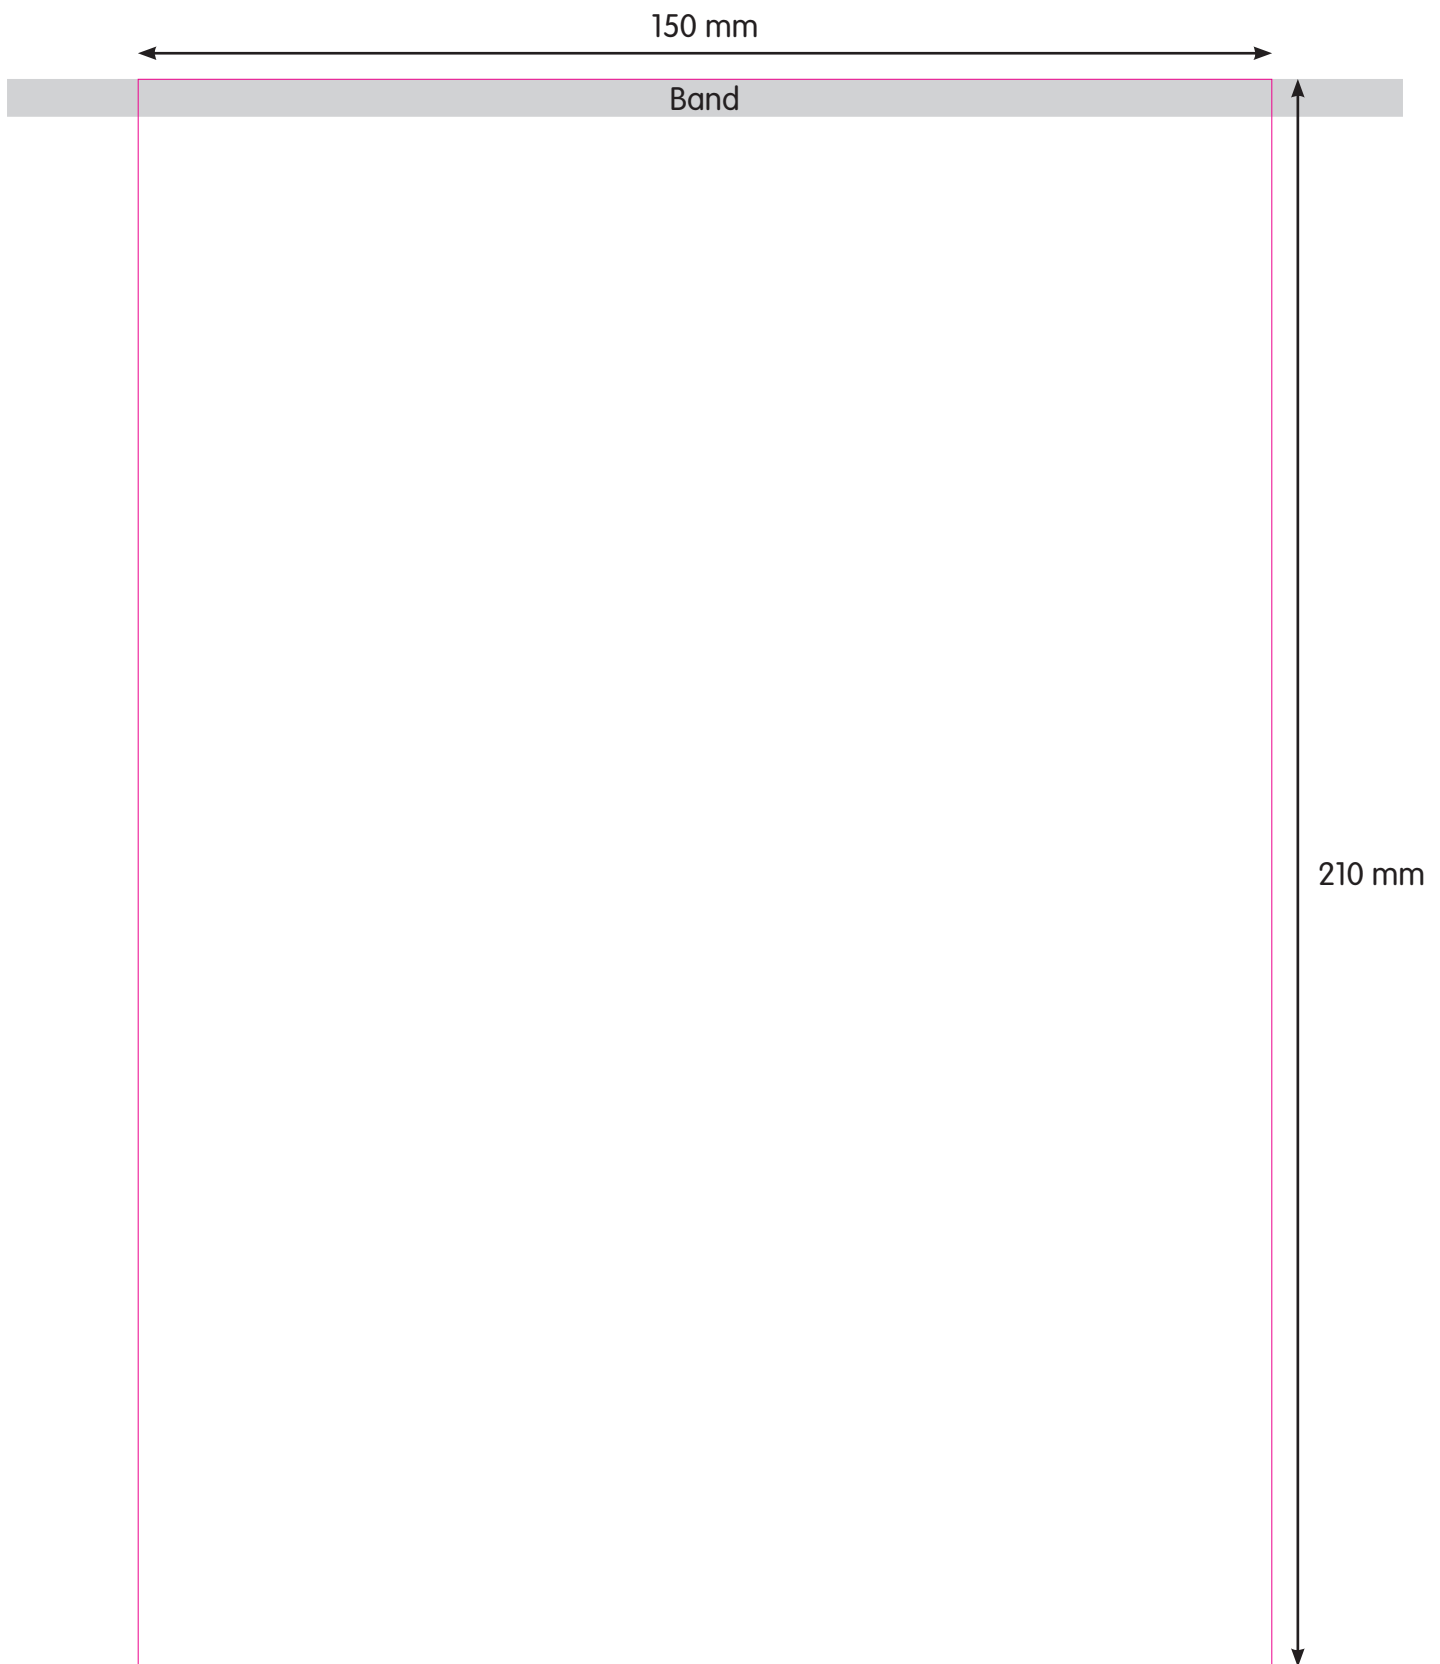

VLAGGENLIJN / FAHNENKETTE / PENNANT RECTANGULAR

-  Bij aflopende bedrukking 3mm rondom overfill/snijmarge
-  Bei randabfallendem Druck, Vorlage 3 mm größer anlegen
-  For bleed edge printing artwork should have 3 mm overfill