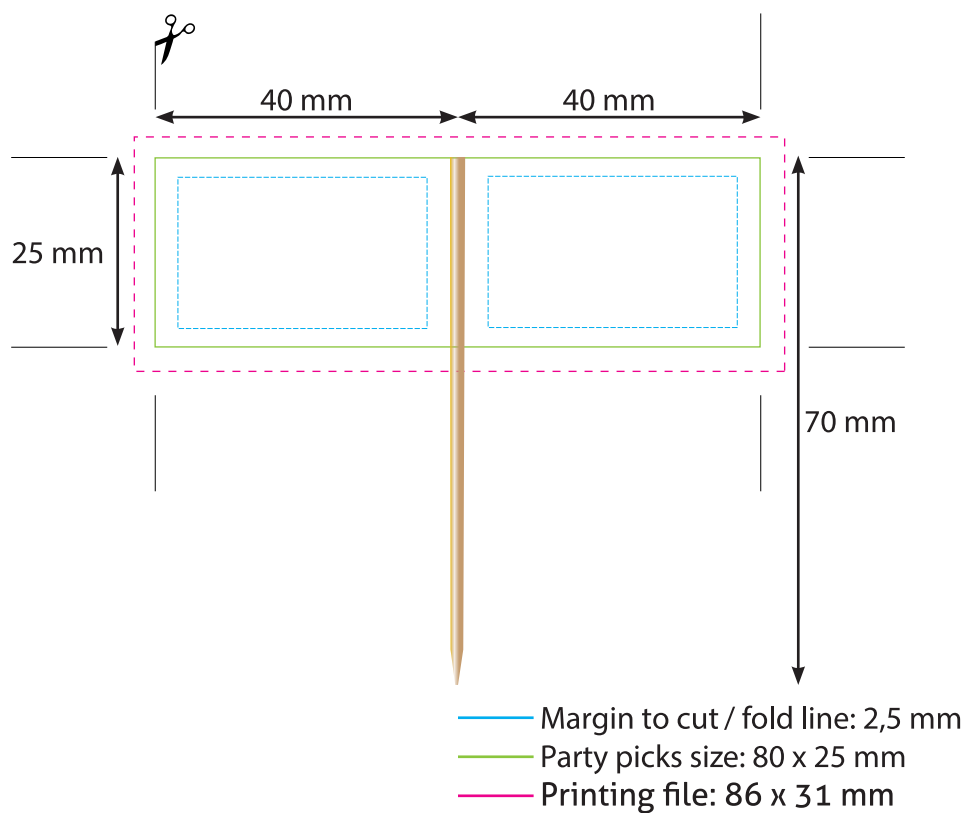

PARTYPRIKKERS / PORTIONSFÄHNCHEN / PARTY PICKS

- Formaat logo of tekst 33 x 20 mm
- Bij aflopende bedrukking 3 mm rondom overfill (bestand 86 x 31 mm)

- Format der Vorlage oder Text maximal 33 x 20 mm
- Bei randabfallendem Druck, Vorlage 3 mm größer anlegen (Datei 86 x 31 mm)

- Size logo or text 33 x 20 mm
- If bled edge printed artwork should be 3 mm overfill (file 86 x 31 mm)