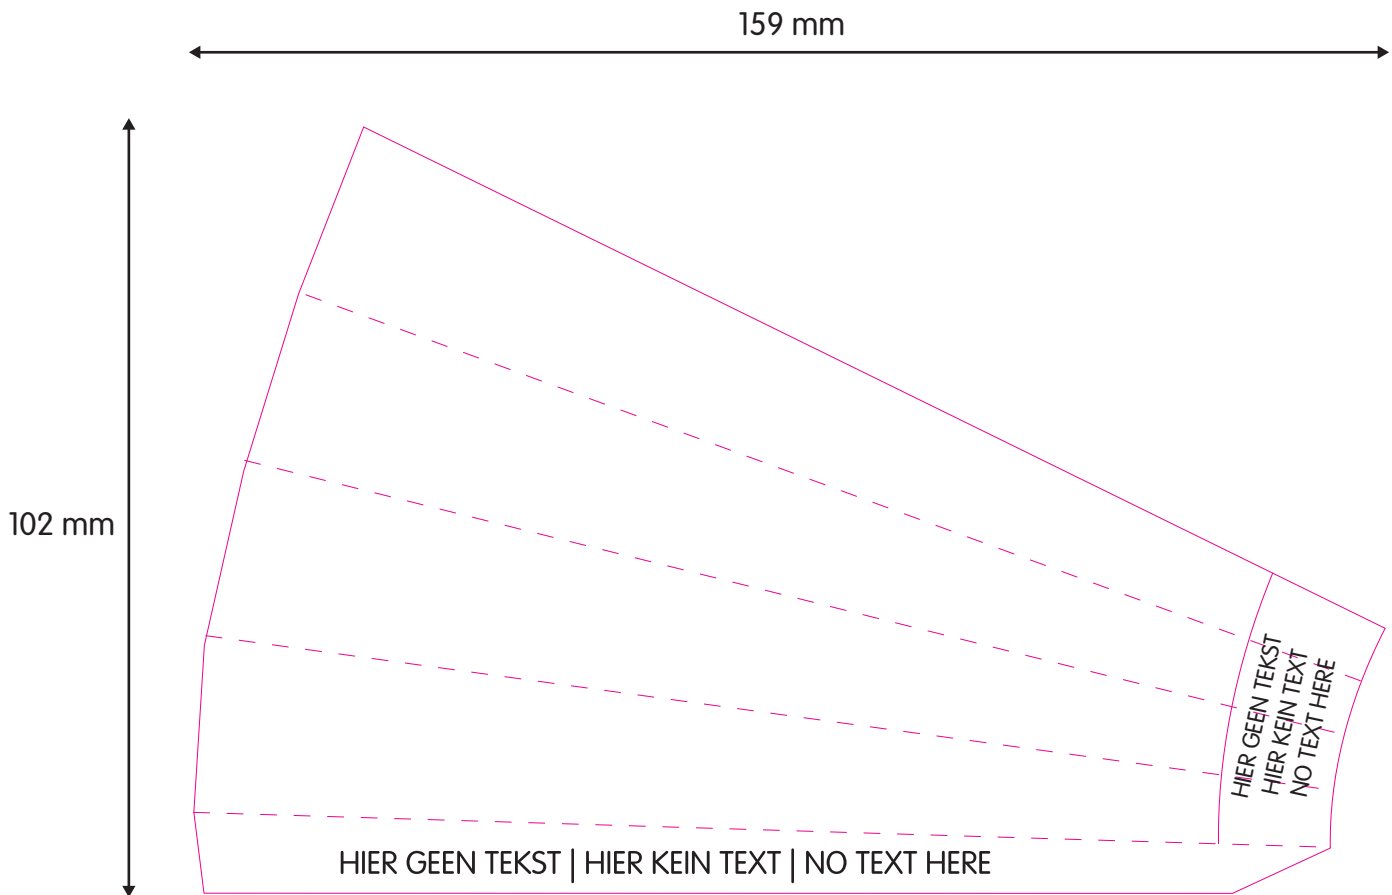

FEESTTOETER / TRÖTEN / PARTY HORNS - 19 cm

-  Bij aflopende bedrukking 3mm rondom overfill/snijmarge
-  Bei randabfallendem Druck, Vorlage 3 mm größer anlegen
-  For bleed edge printing artwork should have 3 mm overfill