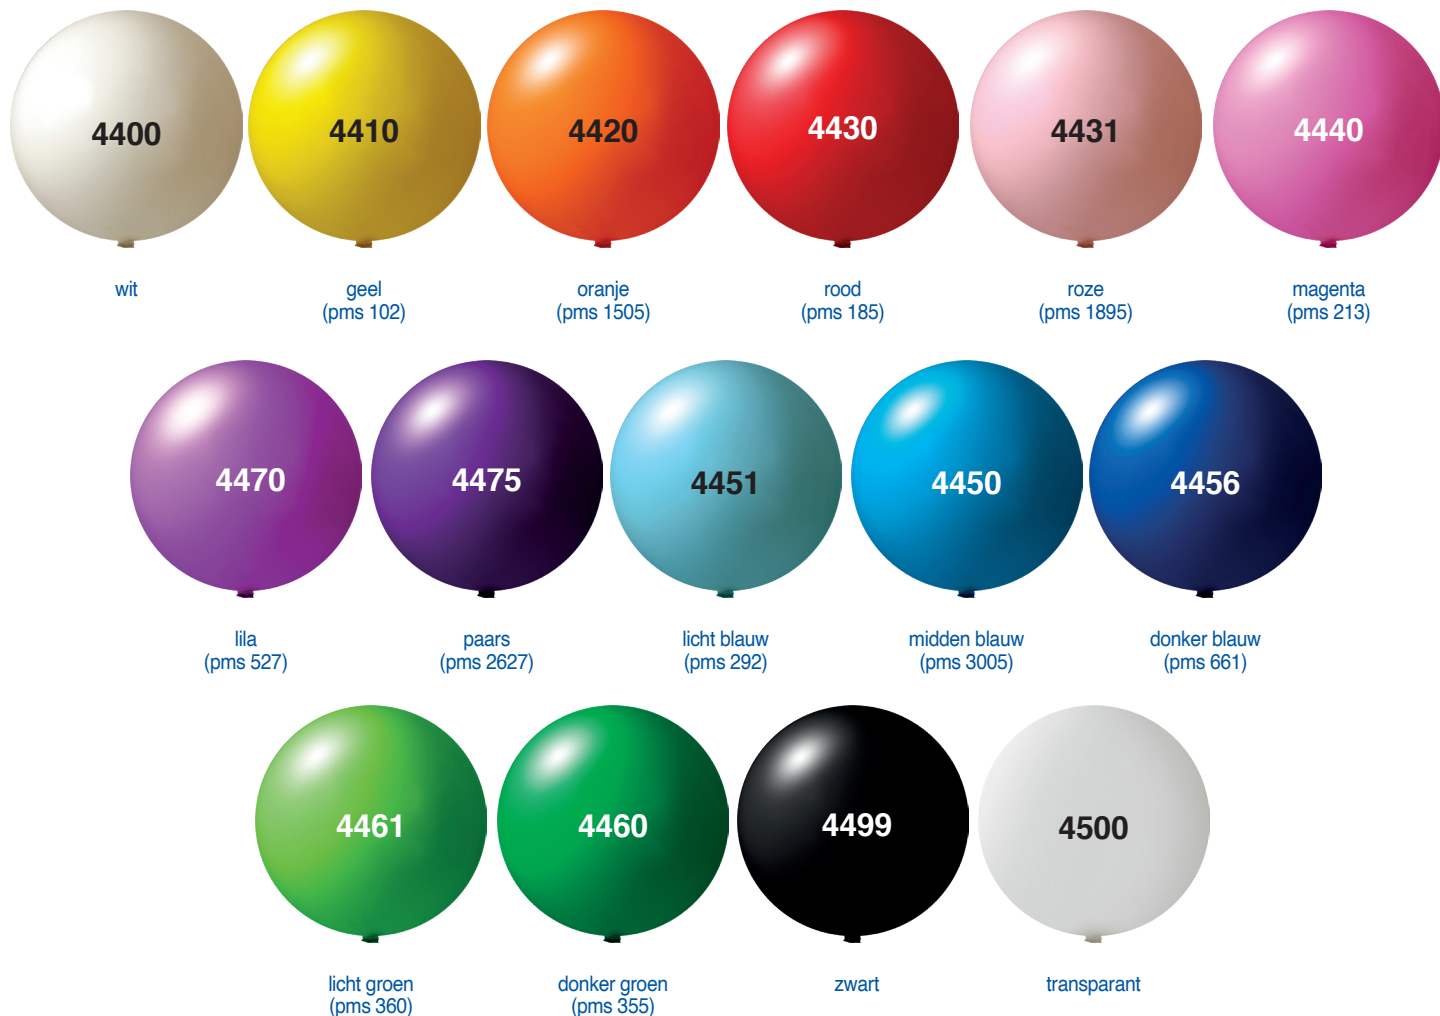

KLEURENKAART REUZENBALLONNEN

- ✓ Het aantal verschillende ballonkleuren binnen één bestelling zijn niet van invloed op de prijs.
- ✓ De genoemde PMS kleuren zijn bij benadering.
- ✓ Metallic ballonnen zijn stugger dan standaard ballonnen, waardoor het werkelijke formaat kleiner uitvalt.

Pastel

Leverbaar in ballonformaten 170 - 250 - 350 - 450 - 650 cm omvang

Metallic

Leverbaar in ballonformaten 170 cm en 250 cm omvang