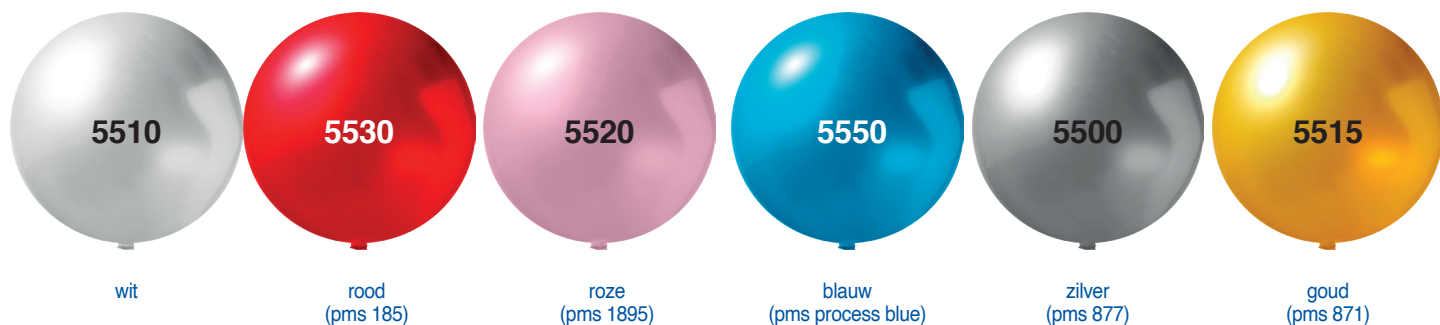

KLEURENKAART REUZENBALLONNEN

- ✓ Het aantal verschillende ballonkleuren binnen één bestelling zijn niet van invloed op de prijs.
- ✓ De genoemde PMS kleuren zijn bij benadering.
- ✓ Metallic ballonnen zijn stugger dan standaard ballonnen, waardoor het werkelijke formaat kleiner uitvalt.

Pastel

Leverbaar in ballonformaten 170 - 250 - 350 - 450 - 650 cm omvang

Metallic

Leverbaar in ballonformaten 170 cm en 250 cm omvang