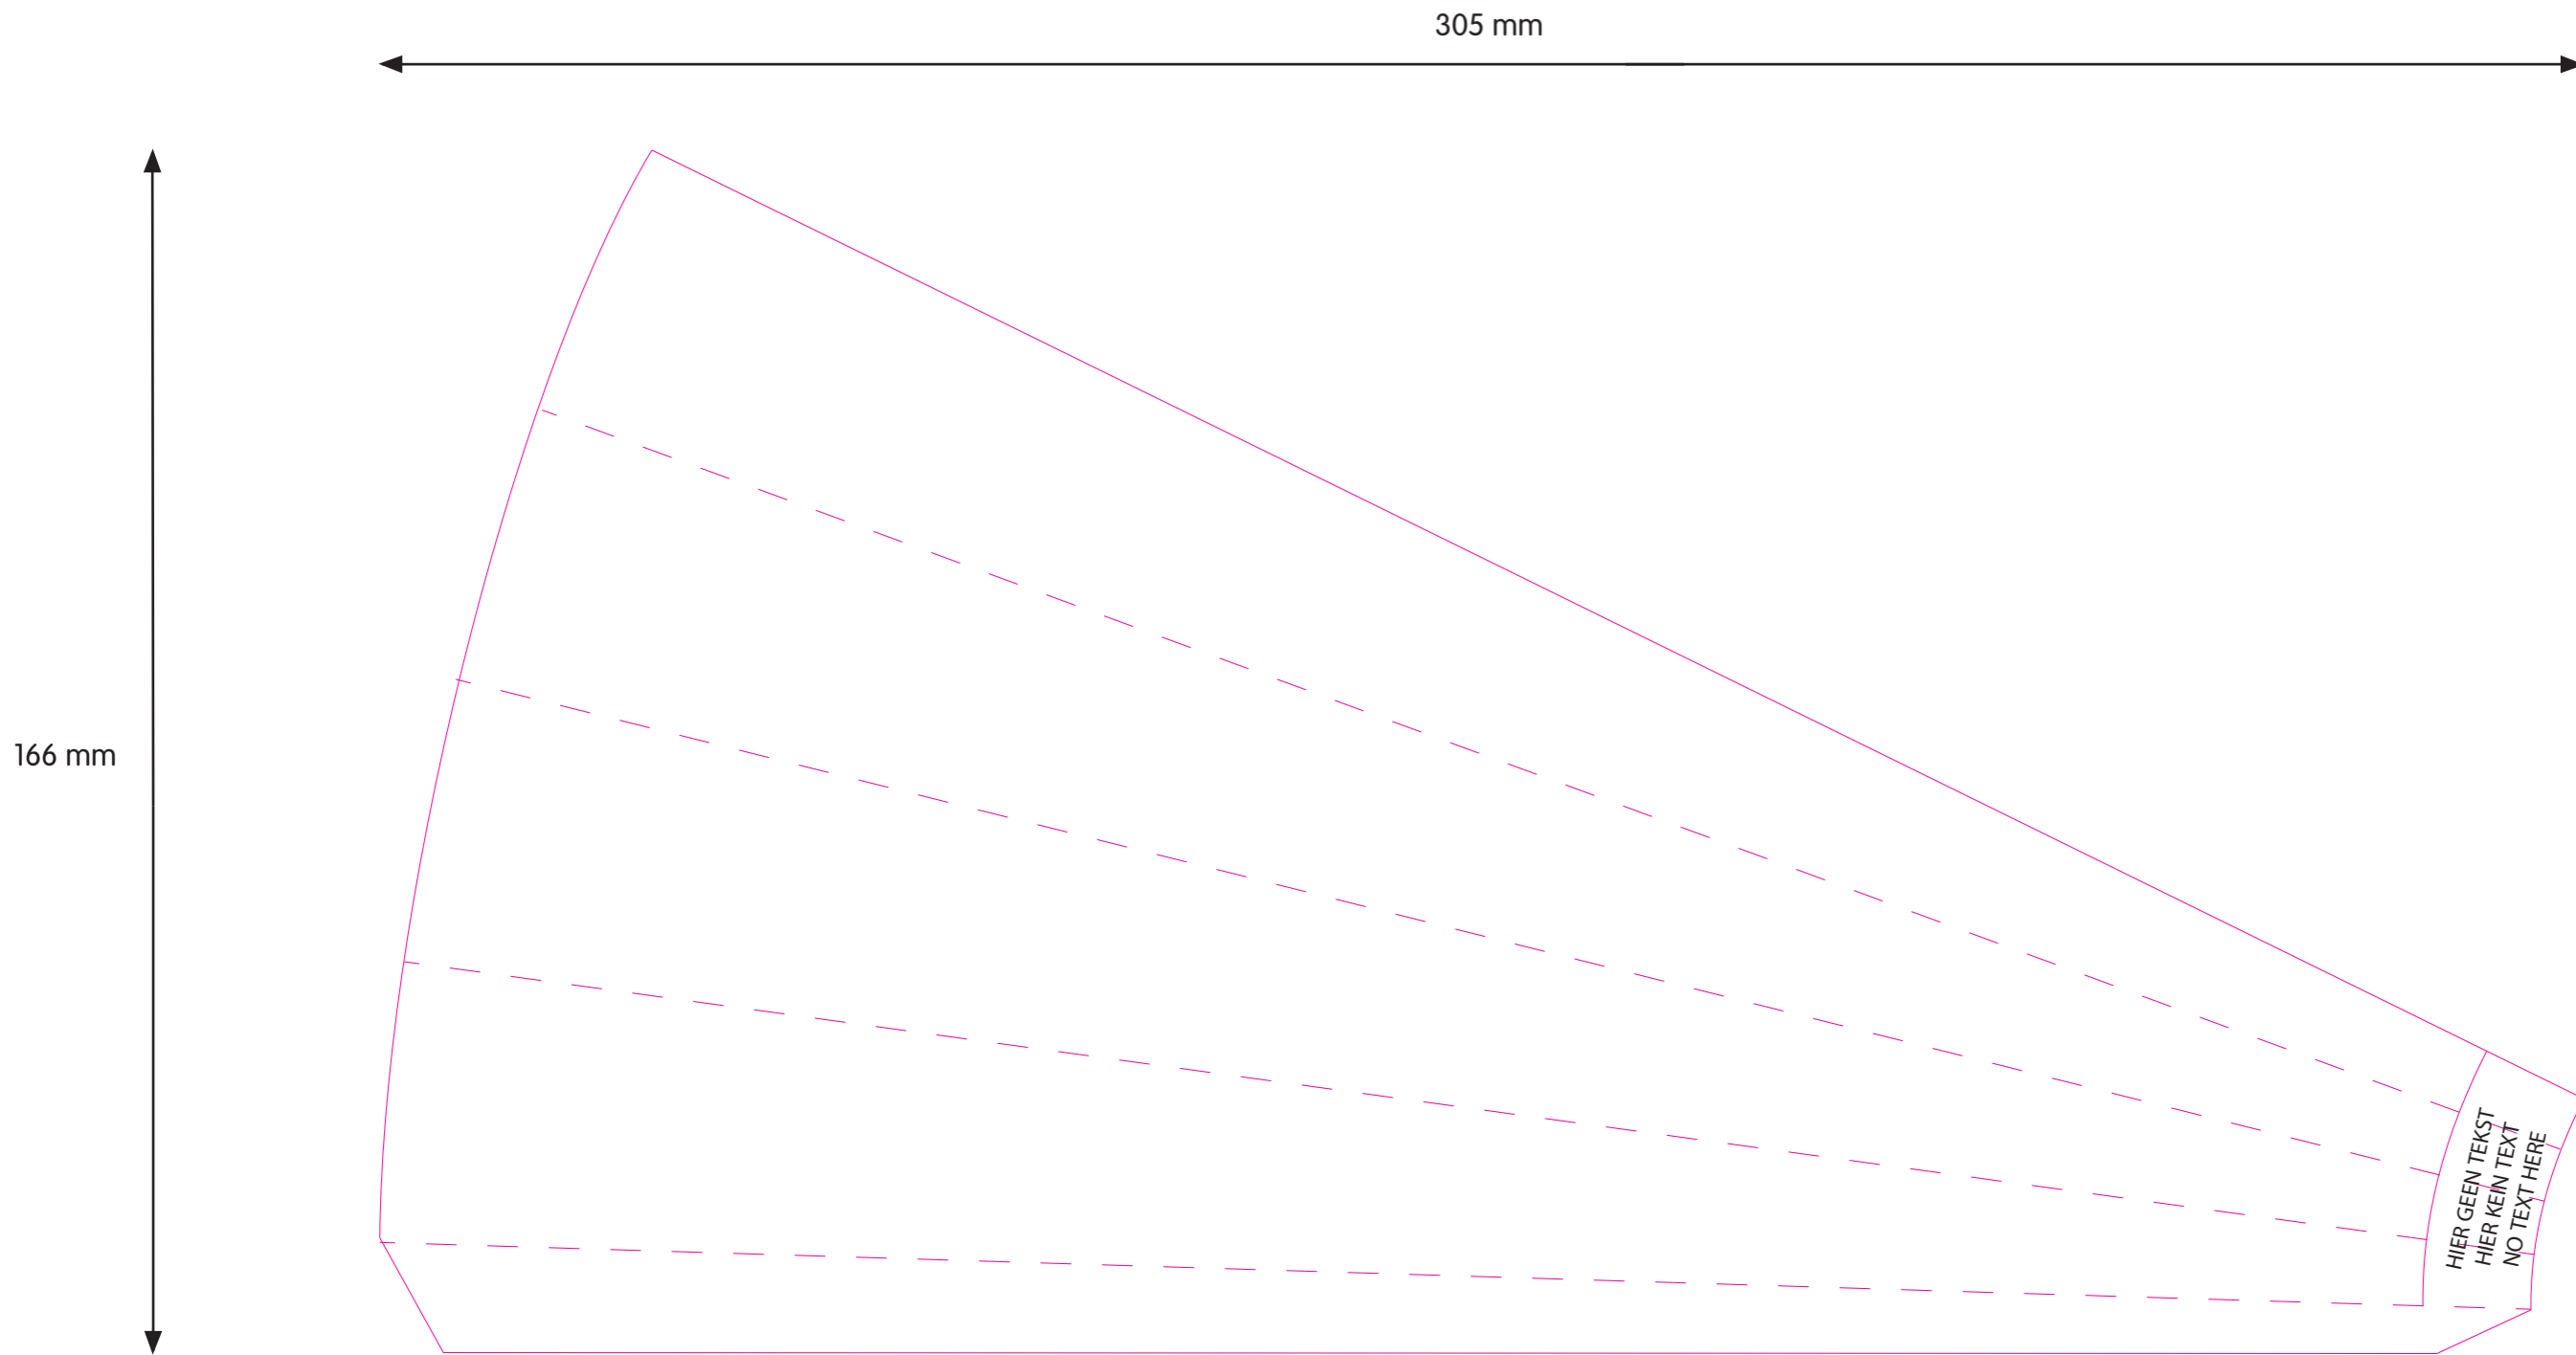

FEESTTOETER / TRÖTEN / PARTY HORNS - 33 cm

Bij aflopende bedrukking 3 mm rondom overfill

Bei randabfallendem Druck, Vorlage 3 mm größer anlegen

If bled edge printed artwork should be 3 mm overfill