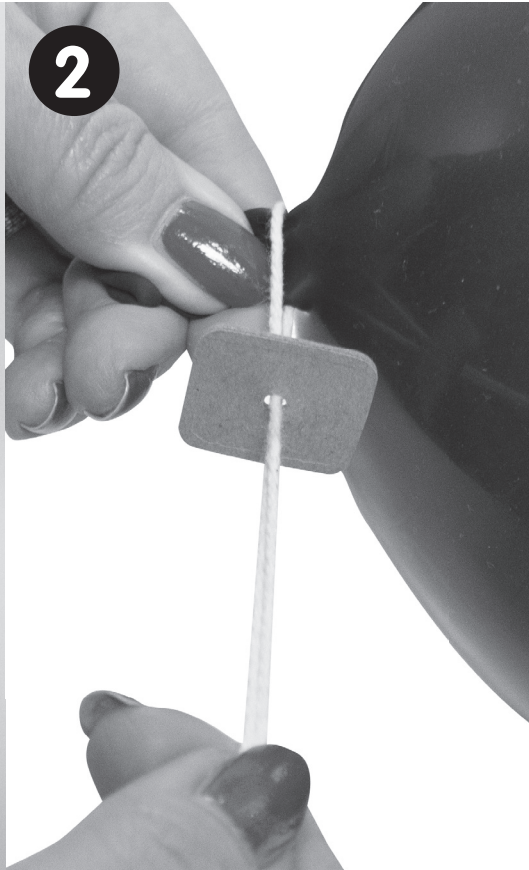

1010

Eco touwtjes met snelafsluiter – 100% biologisch afbreekbaar

Eco quick seal cotton – 100% biodegradable

Öko Verschlüsse – 100% biologisch abbaubar

1

2

3

4