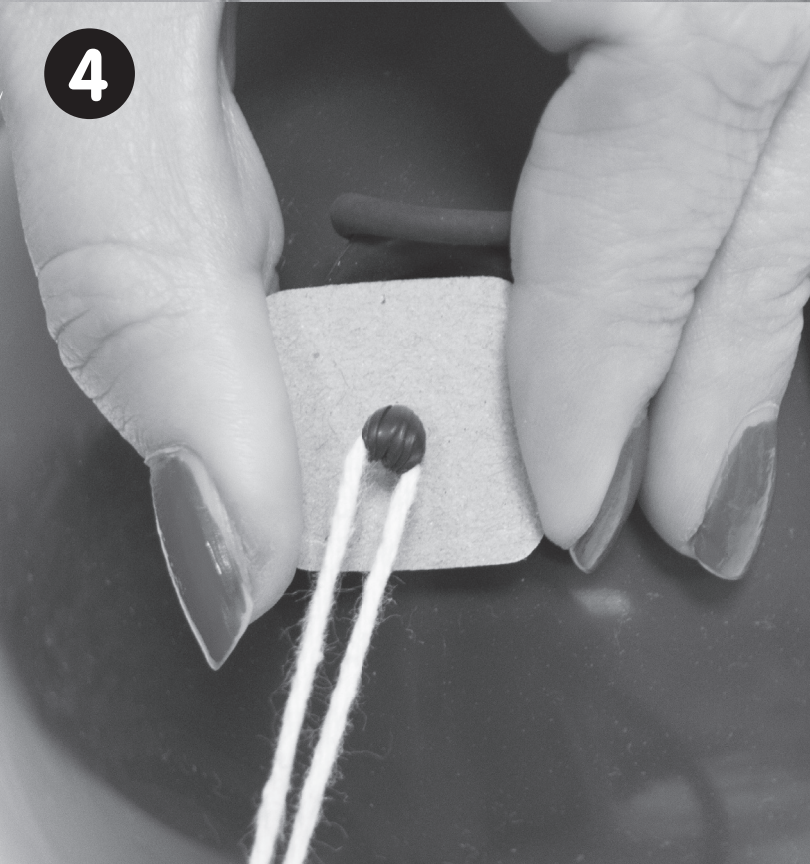

1010

Eco touwtjes met snelafsluiter – 100% biologisch afbreekbaar

Eco quick seal cotton – 100% biodegradable

Öko Verschlüsse – 100% biologisch abbaubar

1

2

3

4